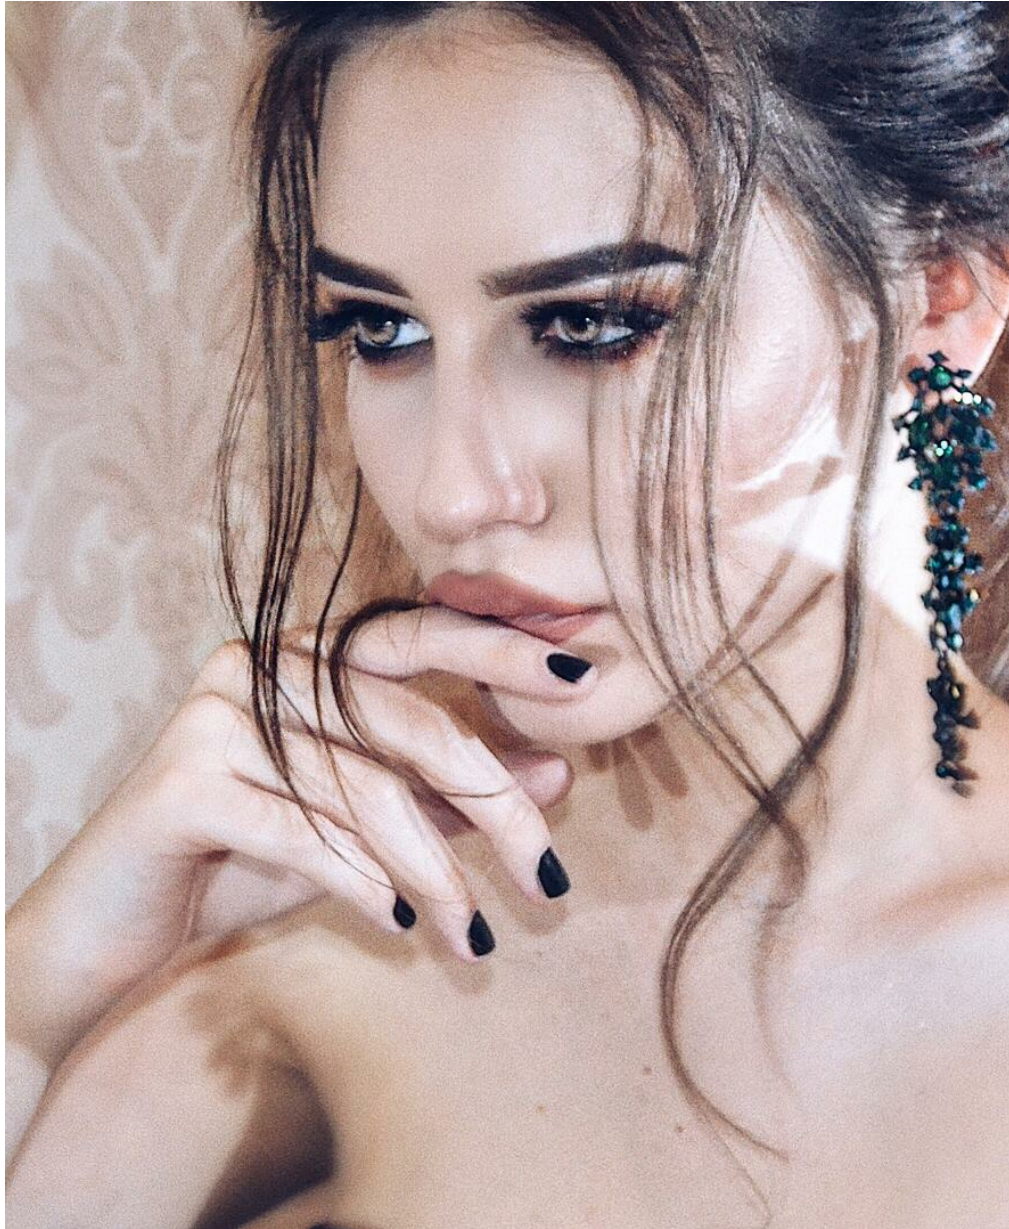

ELEN SIMONAN

Größe: 175, Gewicht: 56, Brust: 90, Taille: 60, Hüfte: 90
https://podium.im/de/models/elen_simonyan