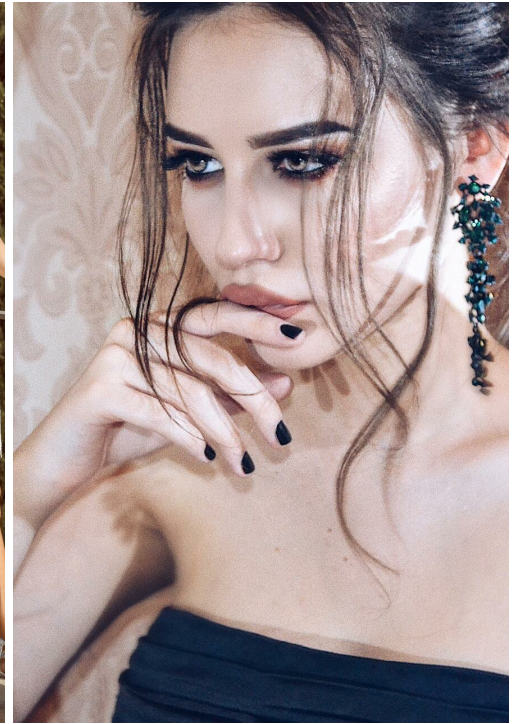

ELEN SIMONAN

Größe: 175, Gewicht: 56, Brust: 90, Taille: 60, Hüfte: 90
https://podium.im/de/models/elen_simonyan