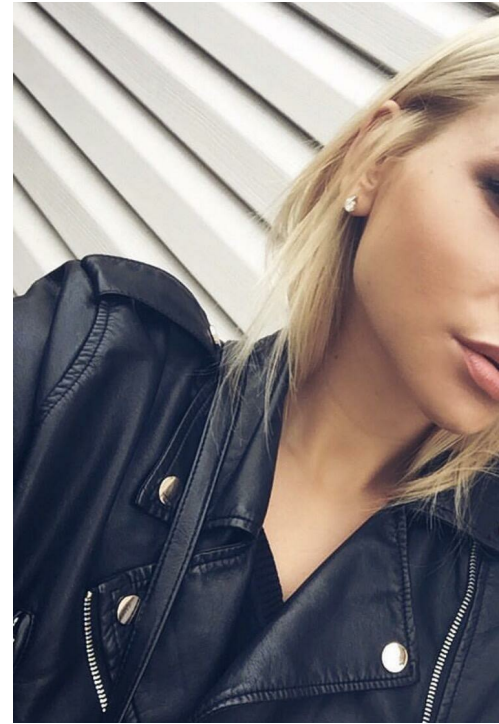

# KARINA BORISUK

altura: 175, peso: 60, pecho: 88, cintura: 48, caderas: 87  
<https://podium.im/es/models/karina-borisjuk>