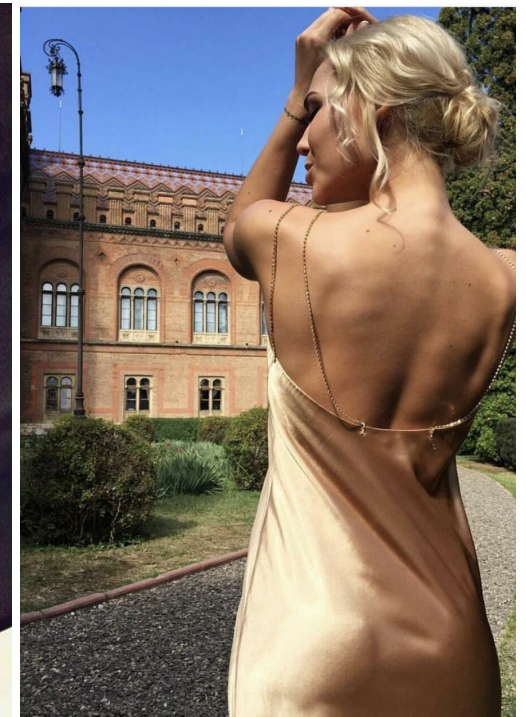

# KARINA BORISUK

altura: 175, peso: 60, pecho: 88, cintura: 48, caderas: 87  
<https://podium.im/es/models/karina-borisjuk>