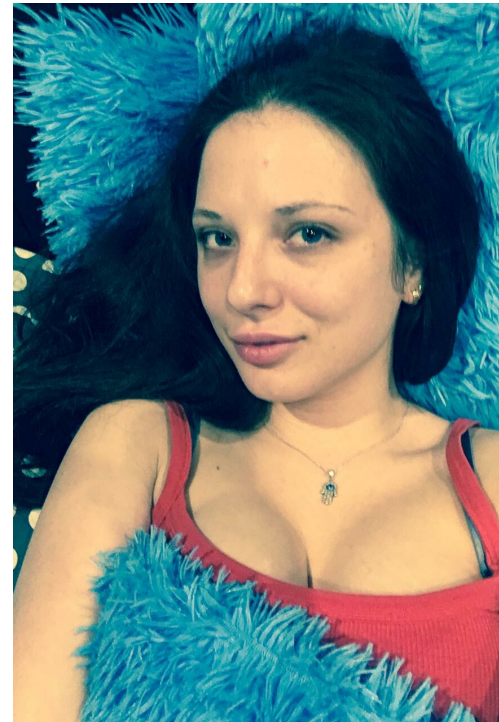

EKATERINA SUDAREVA

altura: 167, peso: 56, pecho: 90, cintura: 60, caderas: 90
<https://podium.im/es/models/ekaterina-sudareva>