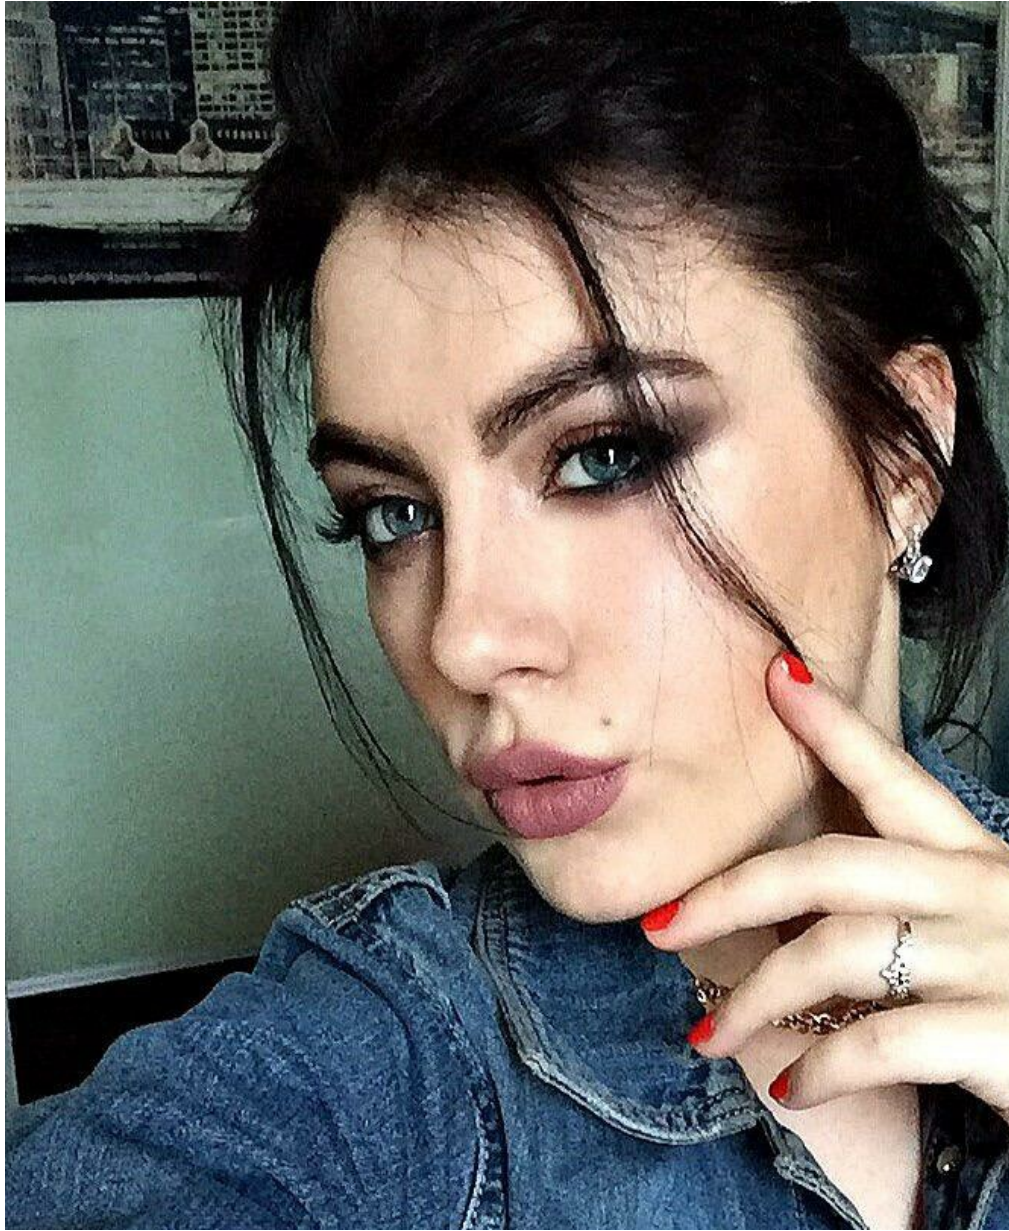

NATALI BAZ

altura: 165, peso: 56, pecho: 95, cintura: 73, caderas: 99
<https://podium.im/es/dancers/natali-baz>