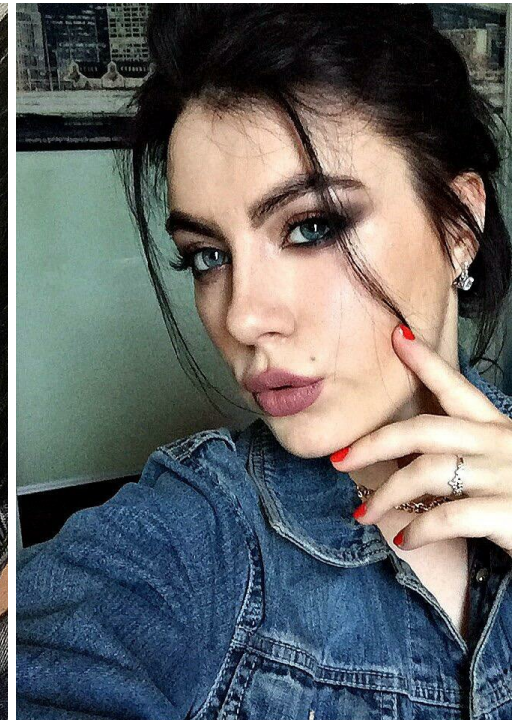

NATALI BAZ

altura: 165, peso: 56, pecho: 95, cintura: 73, caderas: 99
<https://podium.im/es/dancers/natali-baz>