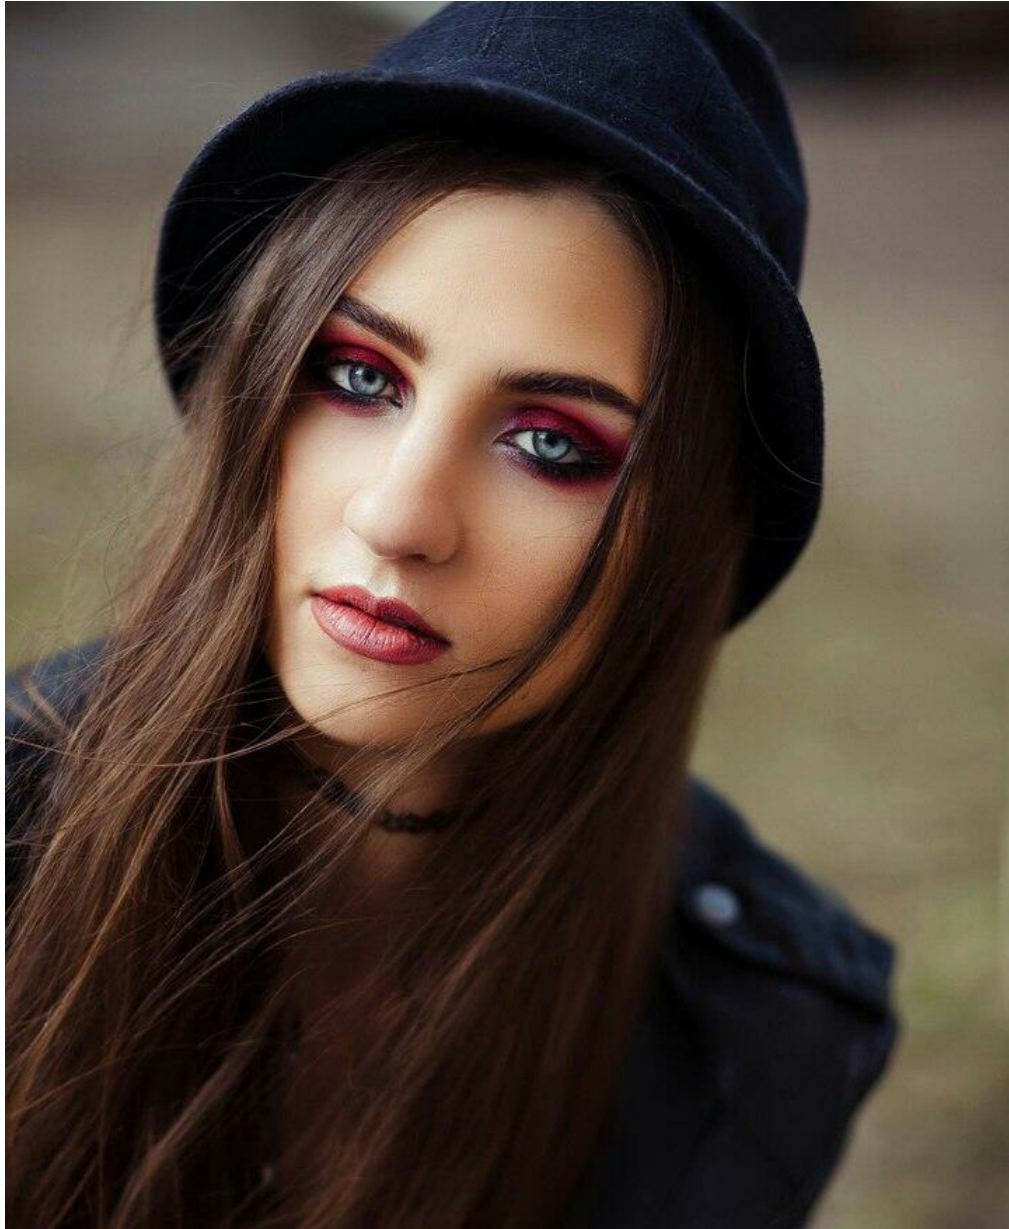

KRISTINA DOGIL'

altura: 165, peso: 52, pecho: 85, cintura: 67, caderas: 87
<https://podium.im/es/models/kristina-dogil>