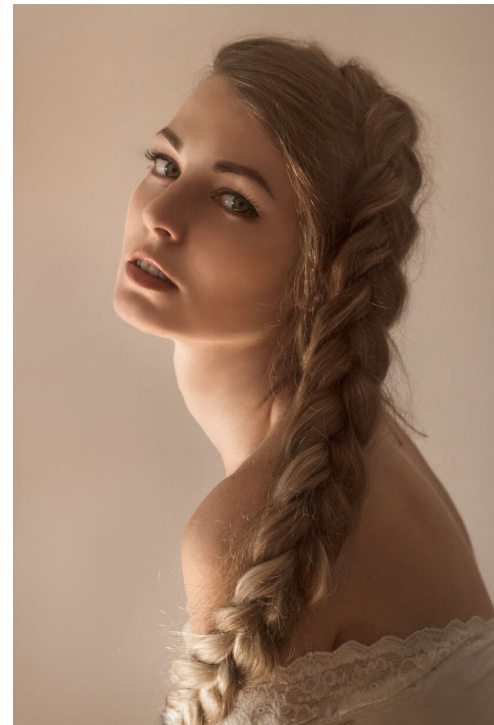

JULIA SALIY

altura: 175, peso: 51, pecho: 85, cintura: 61, caderas: 89
<https://podium.im/es/models/juliasaliy>