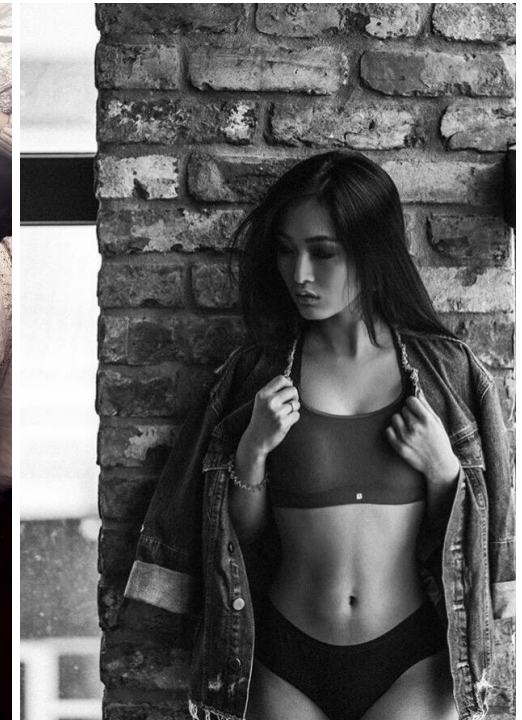

ANNA KIM

рост: 161, вес: 47, грудь: 76, талия: 60, бедра: 92
<https://podium.im/models/annetakim>