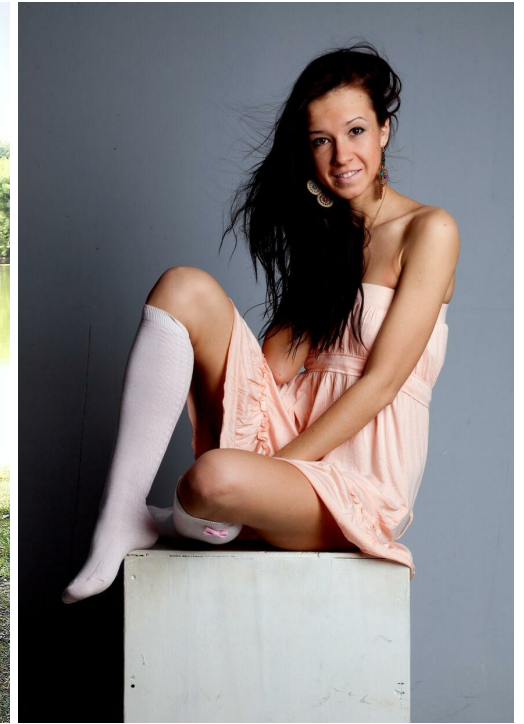

VERA ANDREEVA

altura: 175, peso: 59, pecho: 88, cintura: 62, caderas: 97
https://podium.im/es/models/verchik_