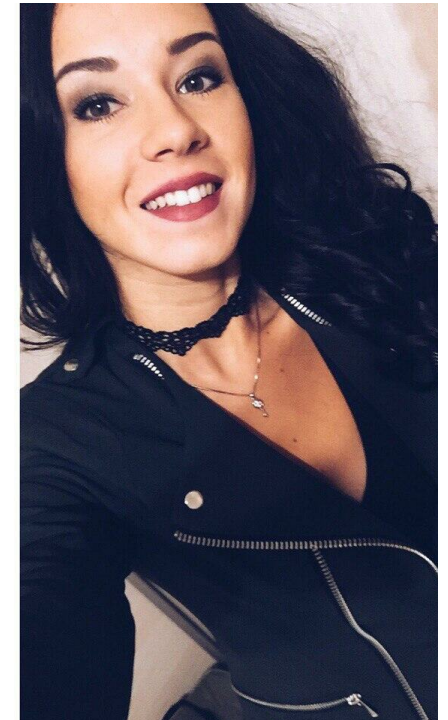

VERA ANDREEVA

altura: 175, peso: 59, pecho: 88, cintura: 62, caderas: 97
https://podium.im/es/models/verchik_