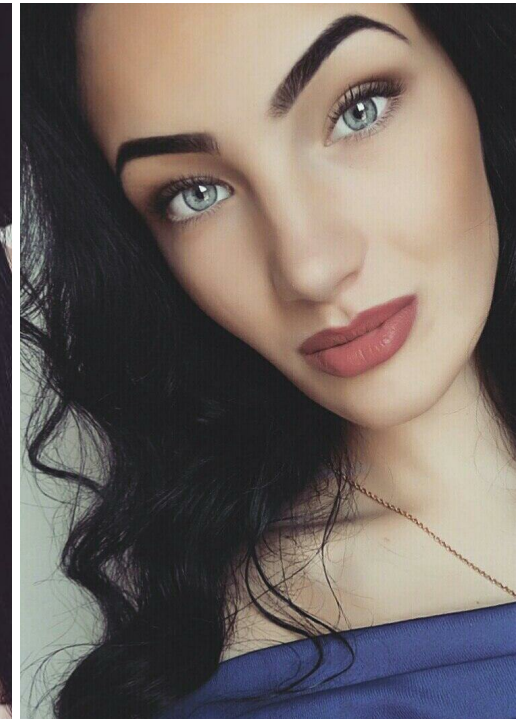

LUBOV' FEDOTOVA

altura: 164, peso: 49, pecho: 87, cintura: 62, caderas: 89
<https://podium.im/es/models/ljubov-fedotova>