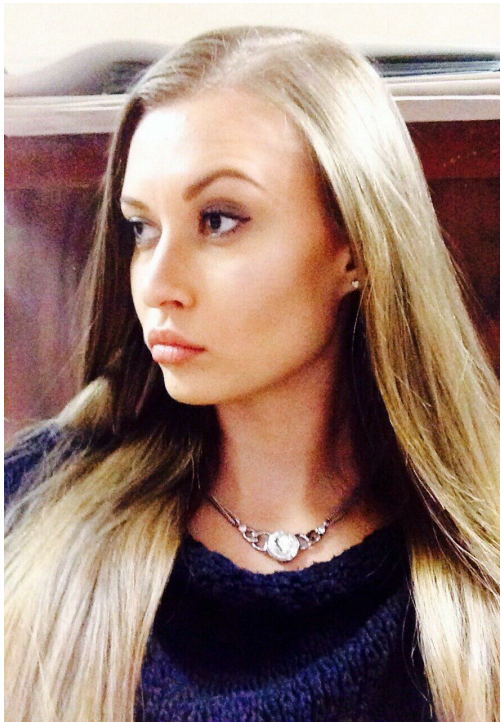

# ANNA MAJER

altura: 176, peso: 54, pecho: 86, cintura: 62, caderas: 90  
<https://podium.im/es/models/anna-majer>