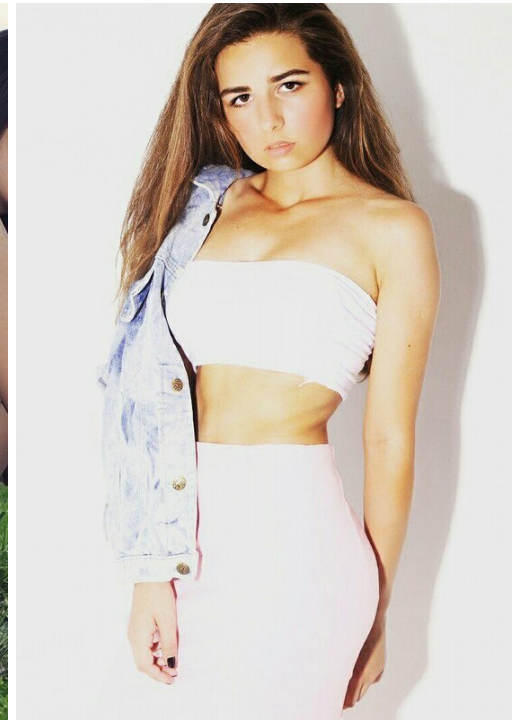

LINA ORLENKO

altura: 160, peso: 40, pecho: 84, cintura: 58, caderas: 88
<https://podium.im/es/models/lina-orlenko>