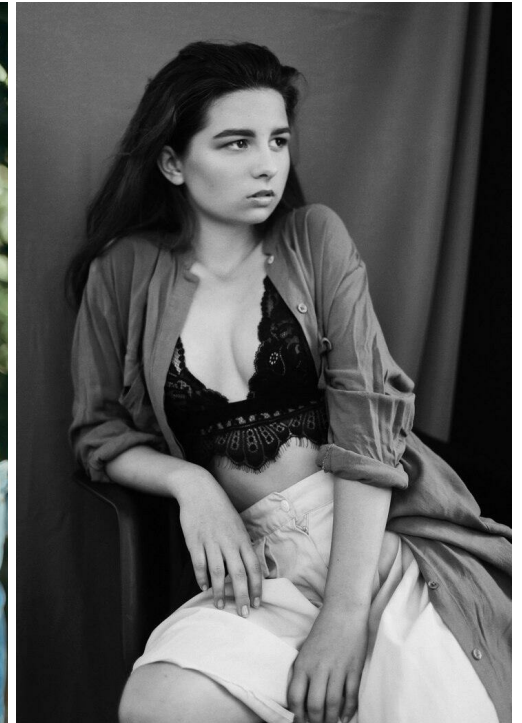

LINA ORLENKO

altura: 160, peso: 40, pecho: 84, cintura: 58, caderas: 88
<https://podium.im/es/models/lina-orlenko>