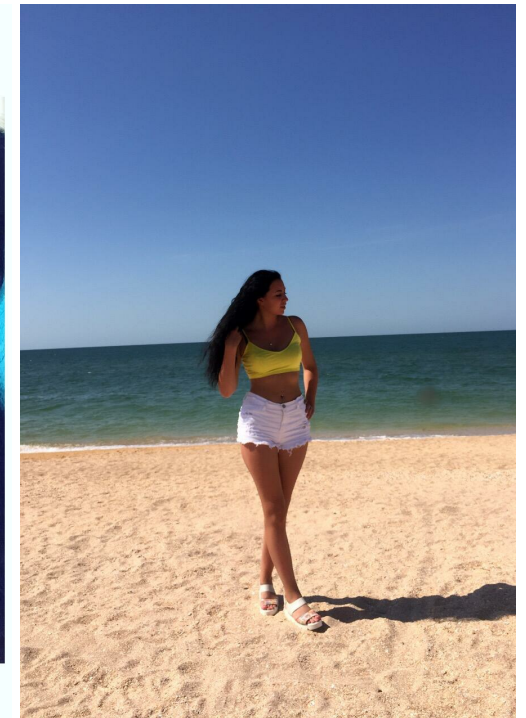

ALENA BULGAKOVA

altura: 174, peso: 57, pecho: 80, cintura: 60, caderas: 90
<https://podium.im/es/models/2551658>