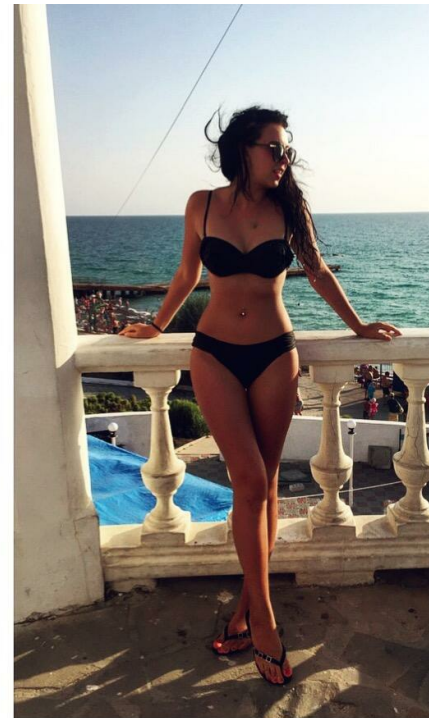

ALENA BULGAKOVA

altura: 174, peso: 57, pecho: 80, cintura: 60, caderas: 90
<https://podium.im/es/models/2551658>