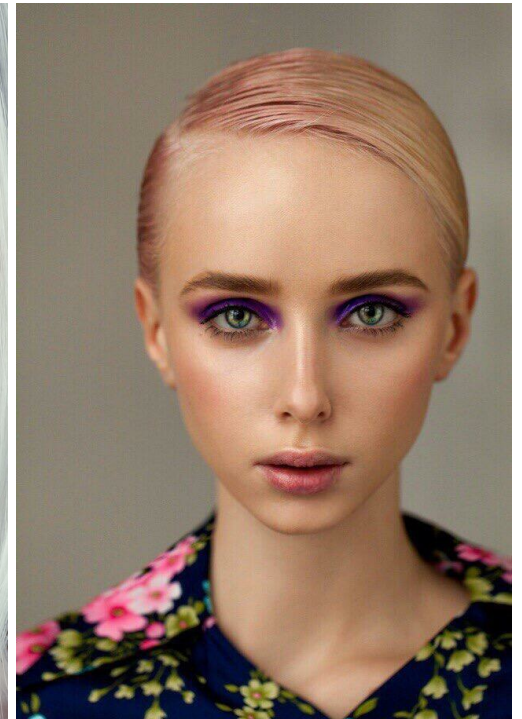

LOLITA BOGDANOVA

altura: 170, peso: 45, pecho: 75, cintura: 55, caderas: 80
<https://podium.im/es/models/lolita-bogdanova>