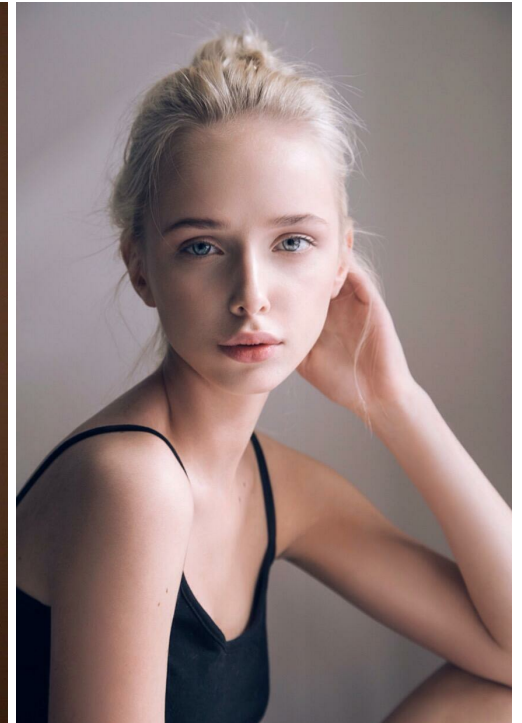

LOLITA BOGDANOVA

altura: 170, peso: 45, pecho: 75, cintura: 55, caderas: 80
<https://podium.im/es/models/lolita-bogdanova>