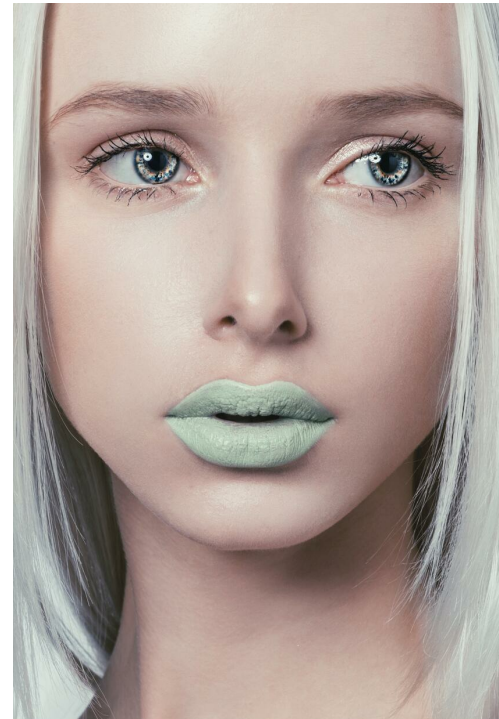

LOLITA BOGDANOVA

altura: 170, peso: 45, pecho: 75, cintura: 55, caderas: 80
<https://podium.im/es/models/lolita-bogdanova>