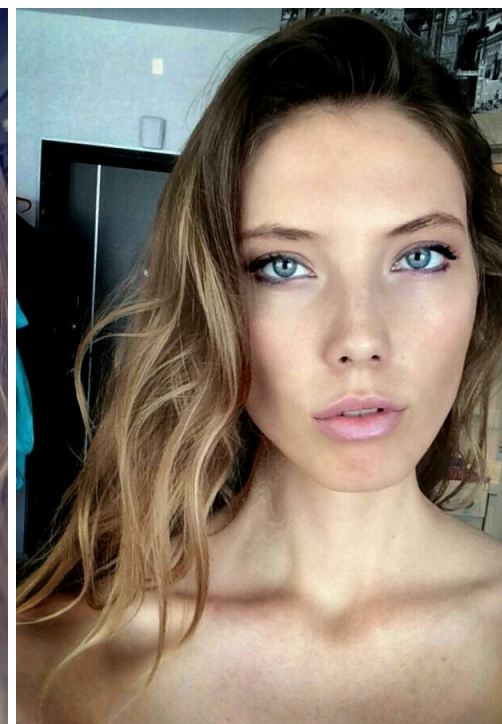

ANNA ELEFERENKO

altura: 185, peso: 62, pecho: 89, cintura: 60, caderas: 90
<https://podium.im/es/models/anna-eleferenko>