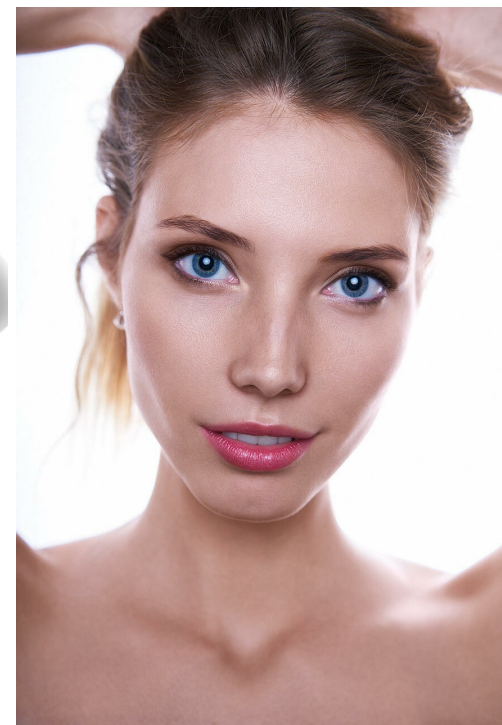

ANNA ELEFERENKO

altura: 185, peso: 62, pecho: 89, cintura: 60, caderas: 90
<https://podium.im/es/models/anna-eleferenko>