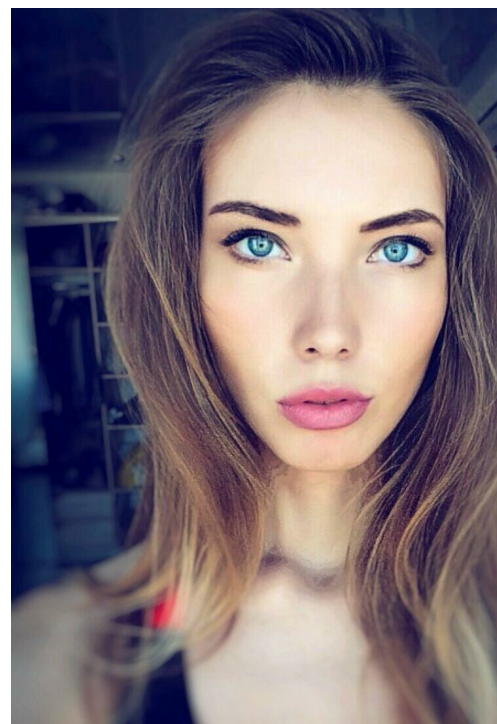

ANNA ELEFERENKO

altura: 185, peso: 62, pecho: 89, cintura: 60, caderas: 90
<https://podium.im/es/models/anna-eleferenko>