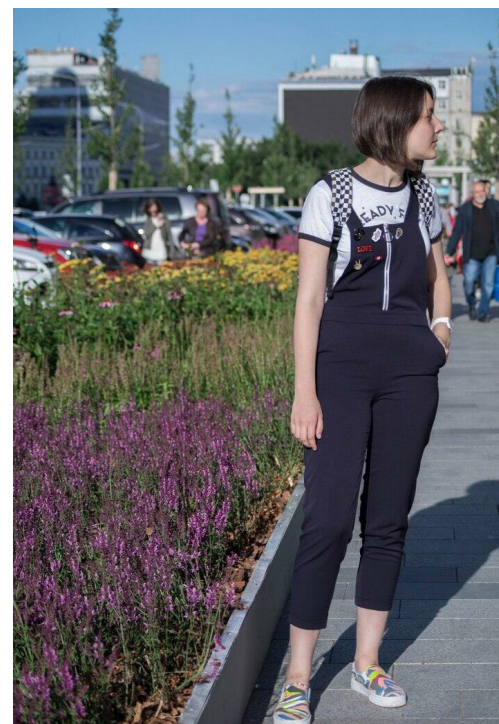

ANNA VERINA

altura: 178, peso: 60, pecho: 88, cintura: 67, caderas: 98
<https://podium.im/es/models/anna-verina>