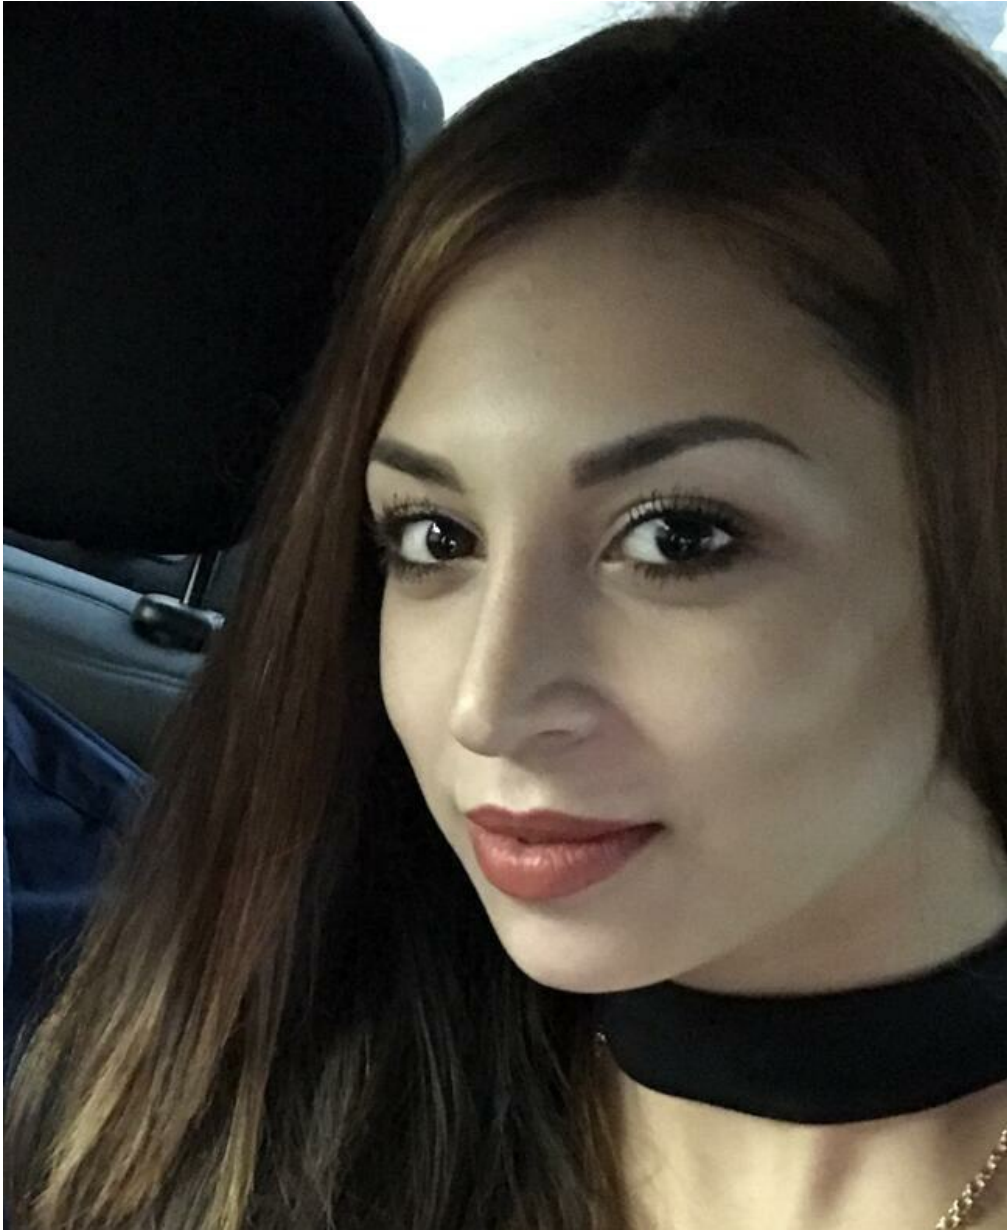

ELENA KIRICENKO

Größe: 169, Gewicht: 60, Brust: 90, Taille: 67, Hüfte: 95
<https://podium.im/de/models/elena-kirichenko>