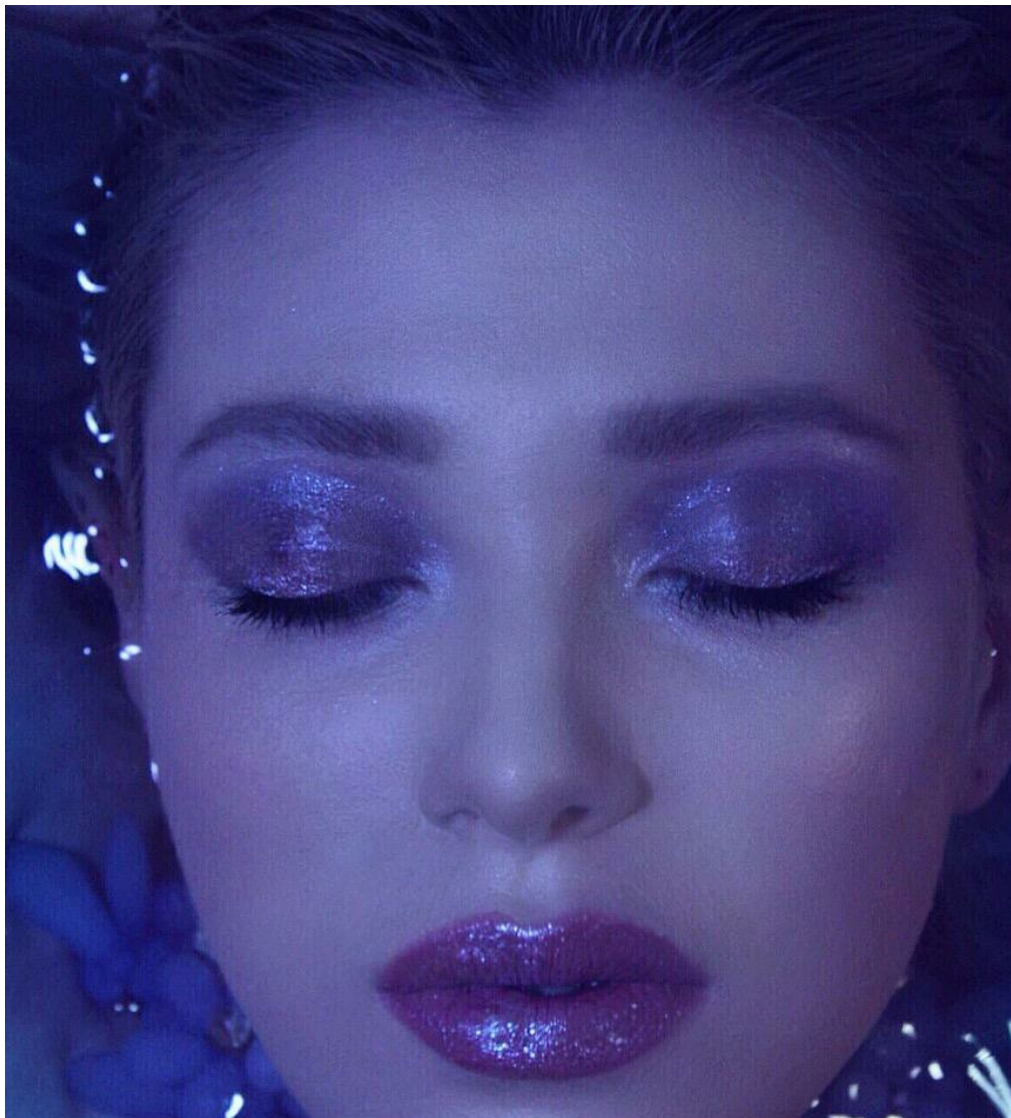

ALEXANDRA ALEXANDRA

altura: 178, peso: 76, pecho: 106, cintura: 78, caderas: 115
<https://podium.im/es/models/alexandra-alexandra>