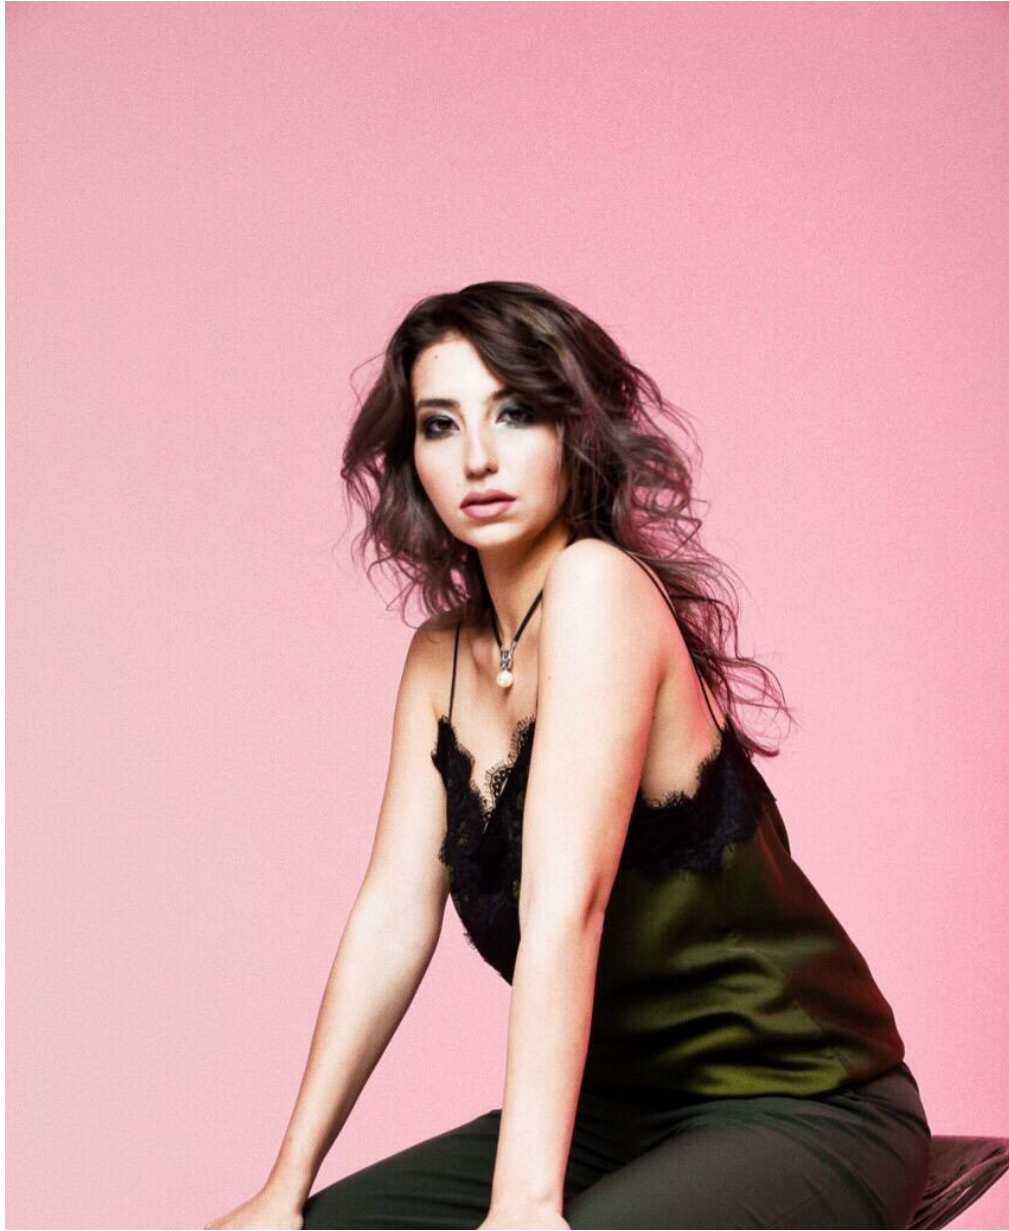

ELENA VASENKO

altura: 170, peso: 58, pecho: 90, cintura: 65, caderas: 95
<https://podium.im/es/models/elena-vashhenko>