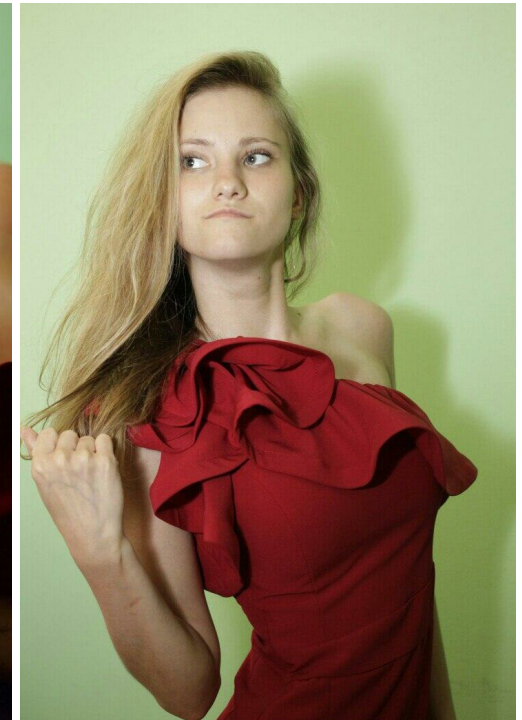

# ALINA IVANOVA

altura: 154, peso: 40, pecho: 90, cintura: 60, caderas: 90  
[https://podium.im/es/models/\\_alinochka-ivanova](https://podium.im/es/models/_alinochka-ivanova)