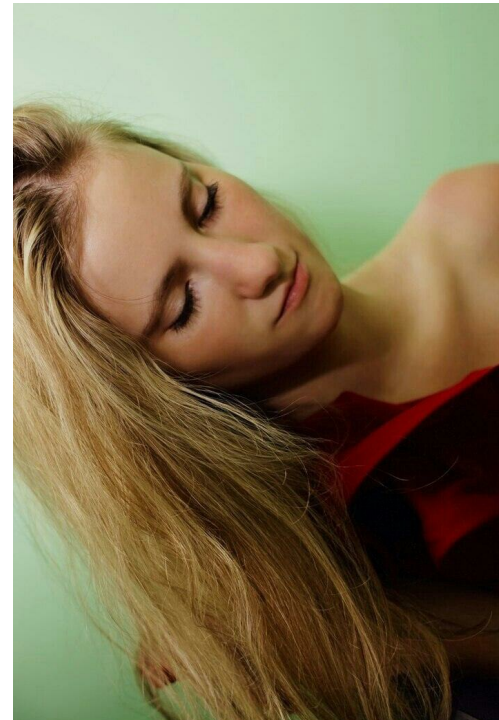

# ALINA IVANOVA

altura: 154, peso: 40, pecho: 90, cintura: 60, caderas: 90  
[https://podium.im/es/models/\\_alinochka-ivanova](https://podium.im/es/models/_alinochka-ivanova)