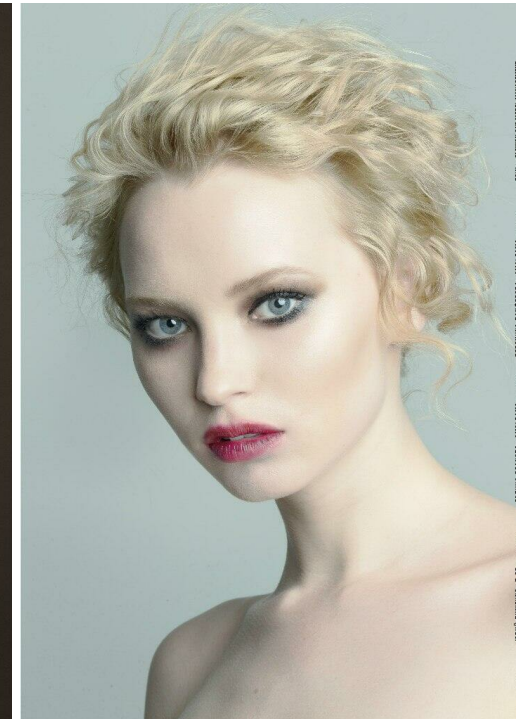

POLINA RYZHAKOVA

altura: 170, peso: 48, pecho: 84, cintura: 61, caderas: 92
<https://podium.im/es/models/polyryzhakova>