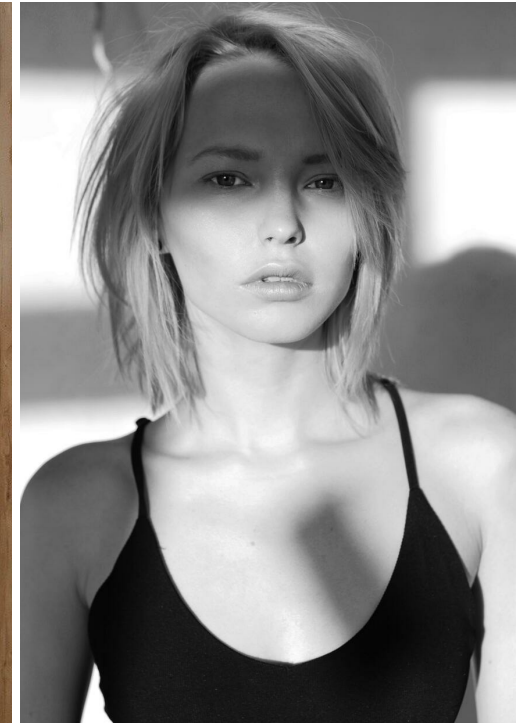

POLINA RYZHAKOVA

altura: 170, peso: 48, pecho: 84, cintura: 61, caderas: 92
<https://podium.im/es/models/polyryzhakova>