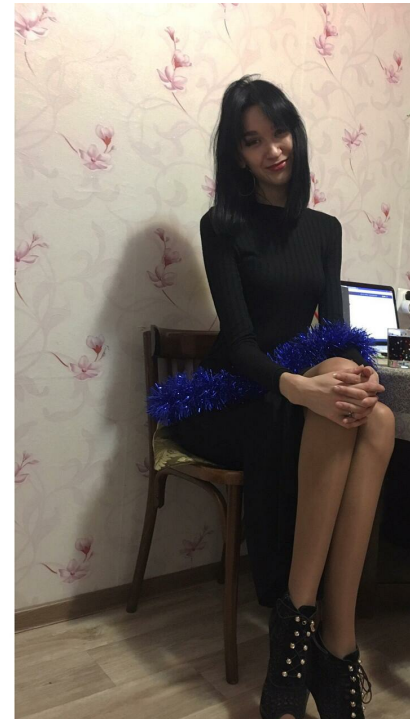

NINA EREMINA

altura: 183, peso: 52, pecho: 83, cintura: 60, caderas: 90
<https://podium.im/es/models/nina-eremina>