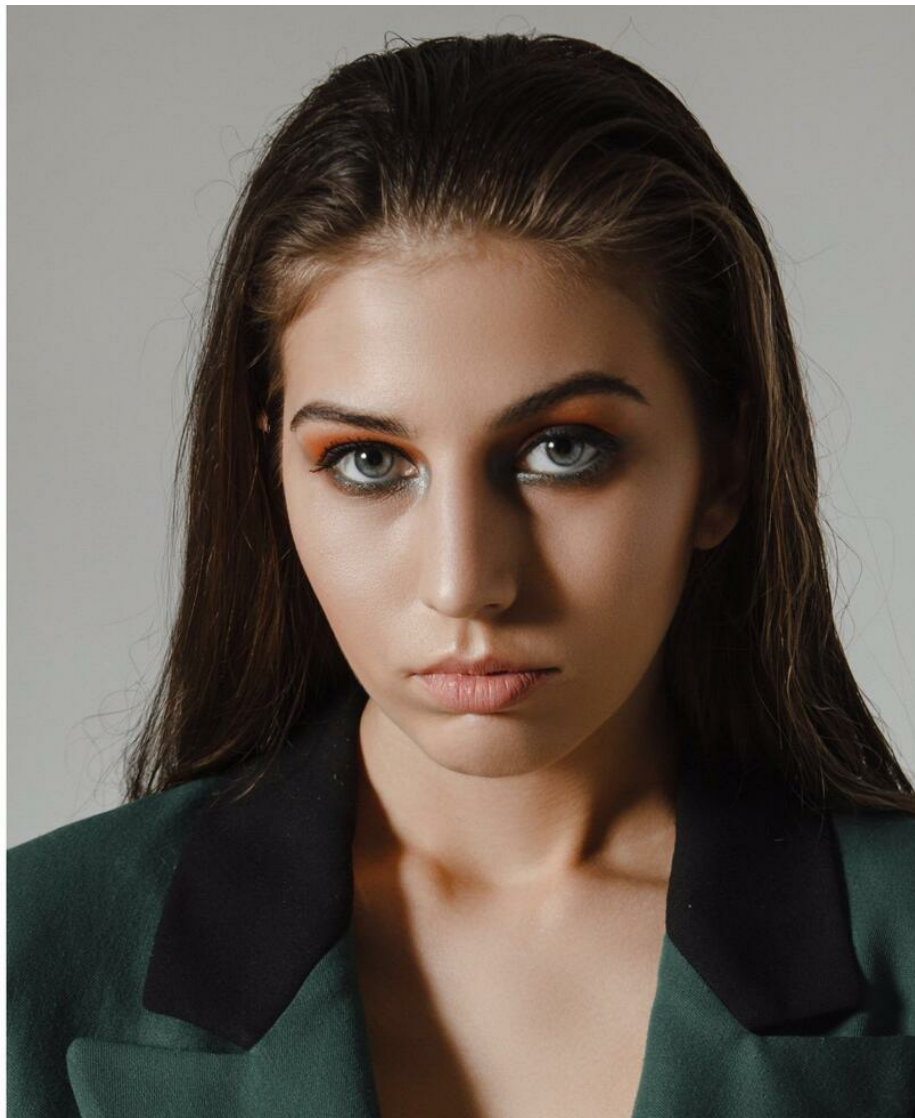

KATERINA DEMENT'EVA

altura: 176, peso: 53, pecho: 83, cintura: 60, caderas: 90
<https://podium.im/es/models/katerina-dementeva>