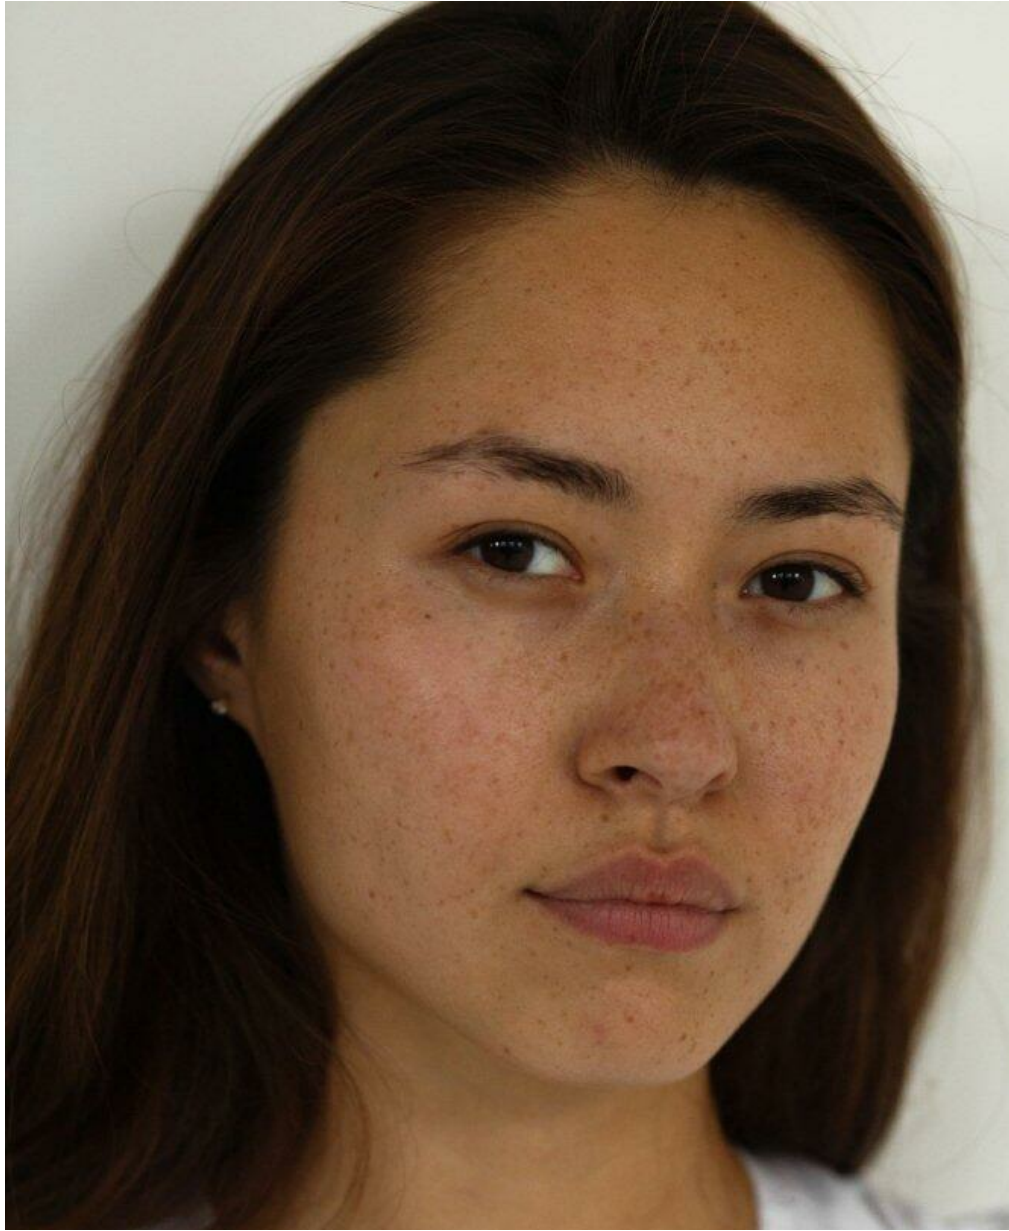

ANNA LEE

altura: 166, peso: 50, pecho: 82, cintura: 59, caderas: 87
<https://podium.im/es/models/anna-zhigulskaja>