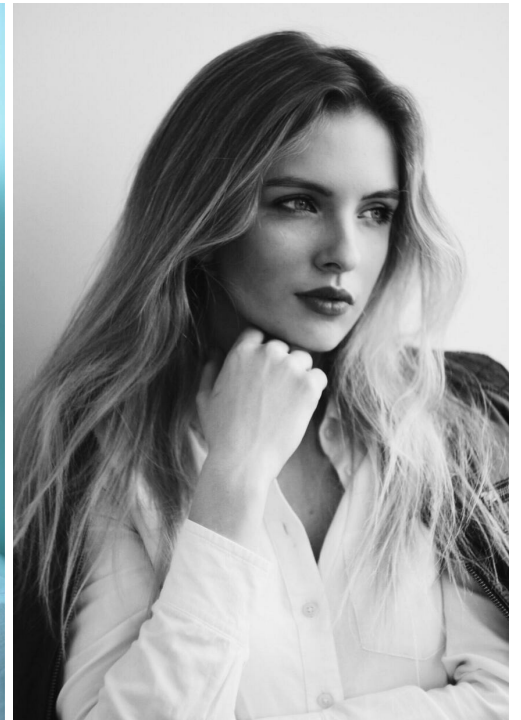

# ANASTASIA MALYSEVA

altura: 166, peso: 52, pecho: 82, cintura: 60, caderas: 88  
<https://podium.im/es/models/anastasiya-malysheva>