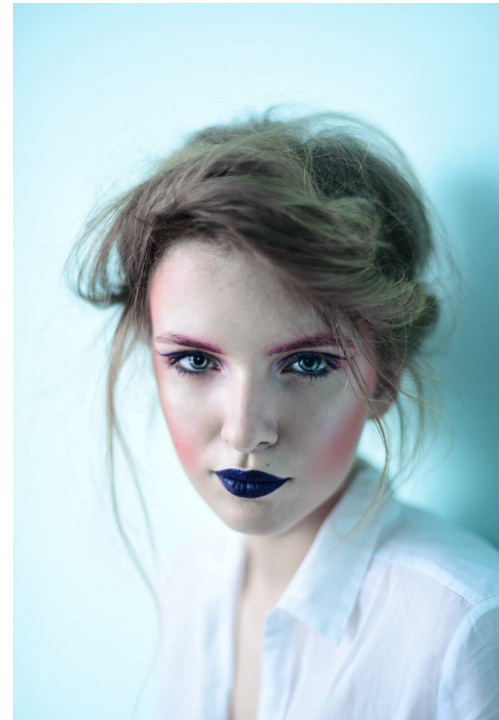

# ANASTASIA MALYSEVA

altura: 166, peso: 52, pecho: 82, cintura: 60, caderas: 88  
<https://podium.im/es/models/anastasiya-malysheva>