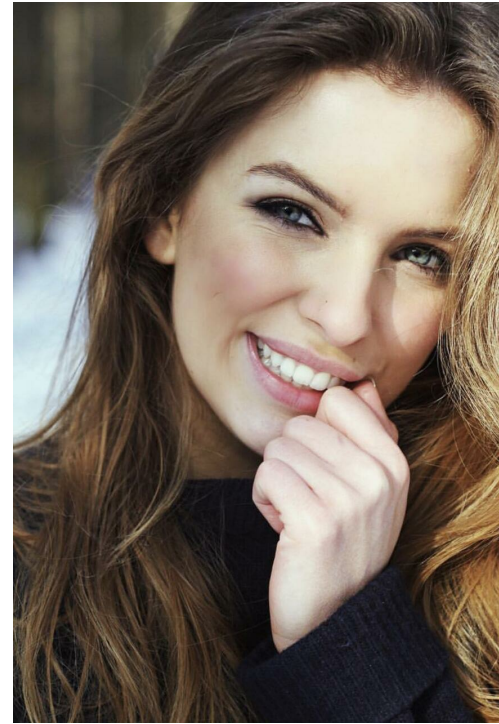

# ANASTASIA MALYSEVA

altura: 166, peso: 52, pecho: 82, cintura: 60, caderas: 88  
<https://podium.im/es/models/anastasiya-malysheva>