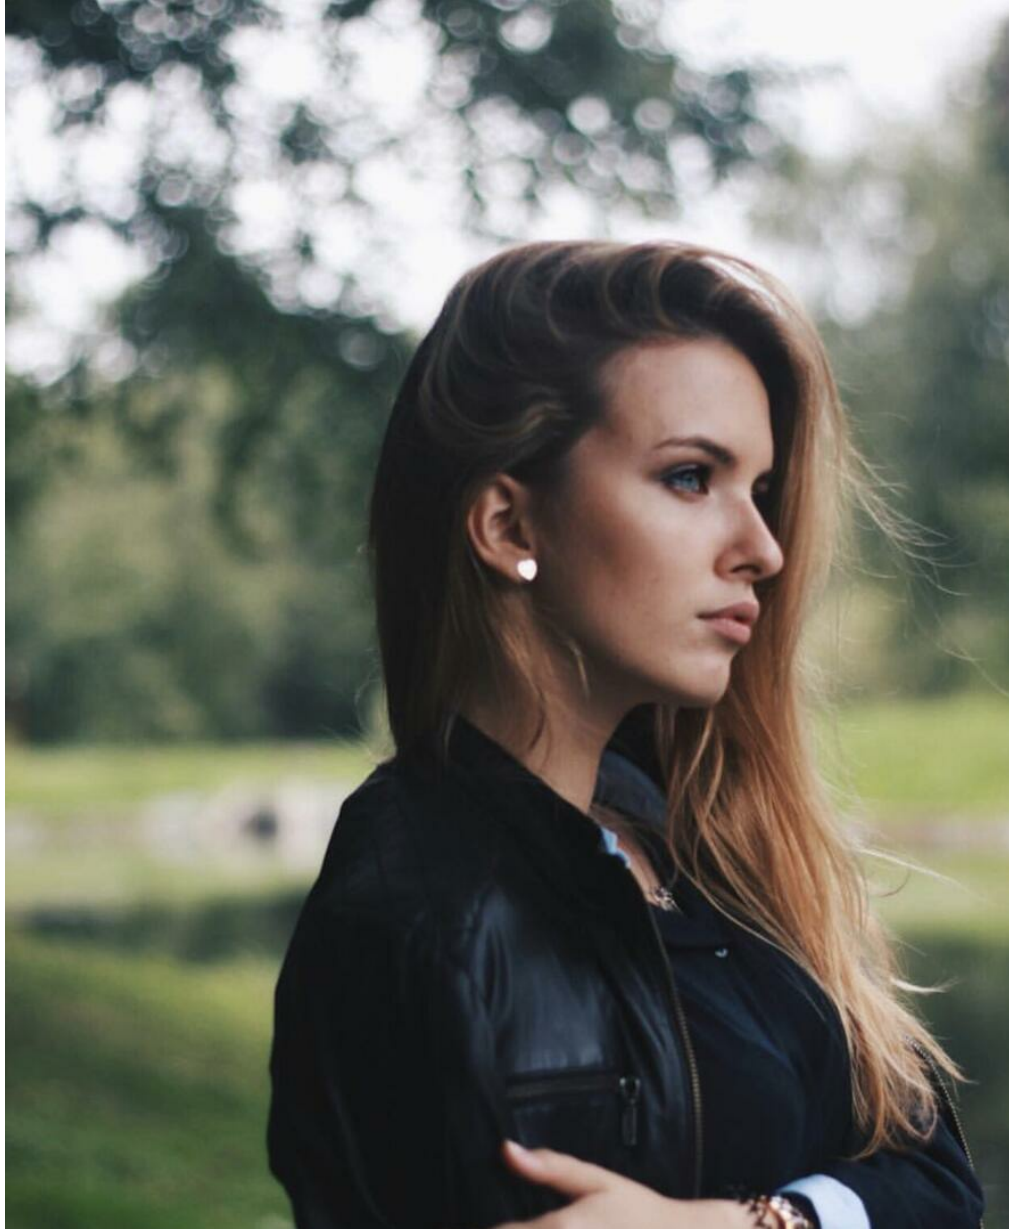

# ANASTASIA MALYSEVA

altura: 166, peso: 52, pecho: 82, cintura: 60, caderas: 88  
<https://podium.im/es/models/anastasiya-malysheva>