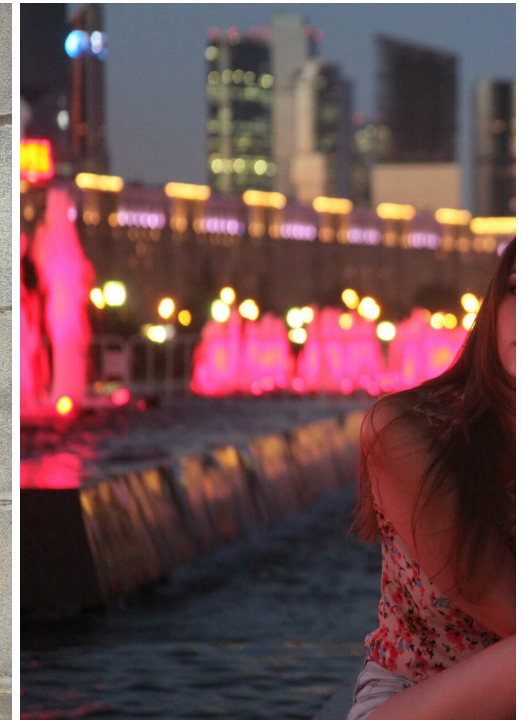

ALENA MEDVEDEVA

рост: 180, вес: 60, грудь: 85, талия: 65, бедра: 95
<https://podium.im/en/models/alena-medvedeva>