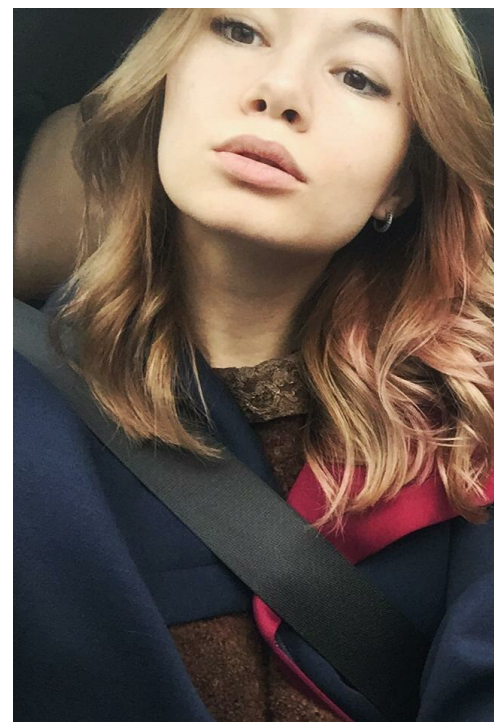

ZANNA SMIRNOVA

altura: 170, peso: 56, pecho: 87, cintura: 63, caderas: 90
<https://podium.im/es/models/zhanna-smirnova>