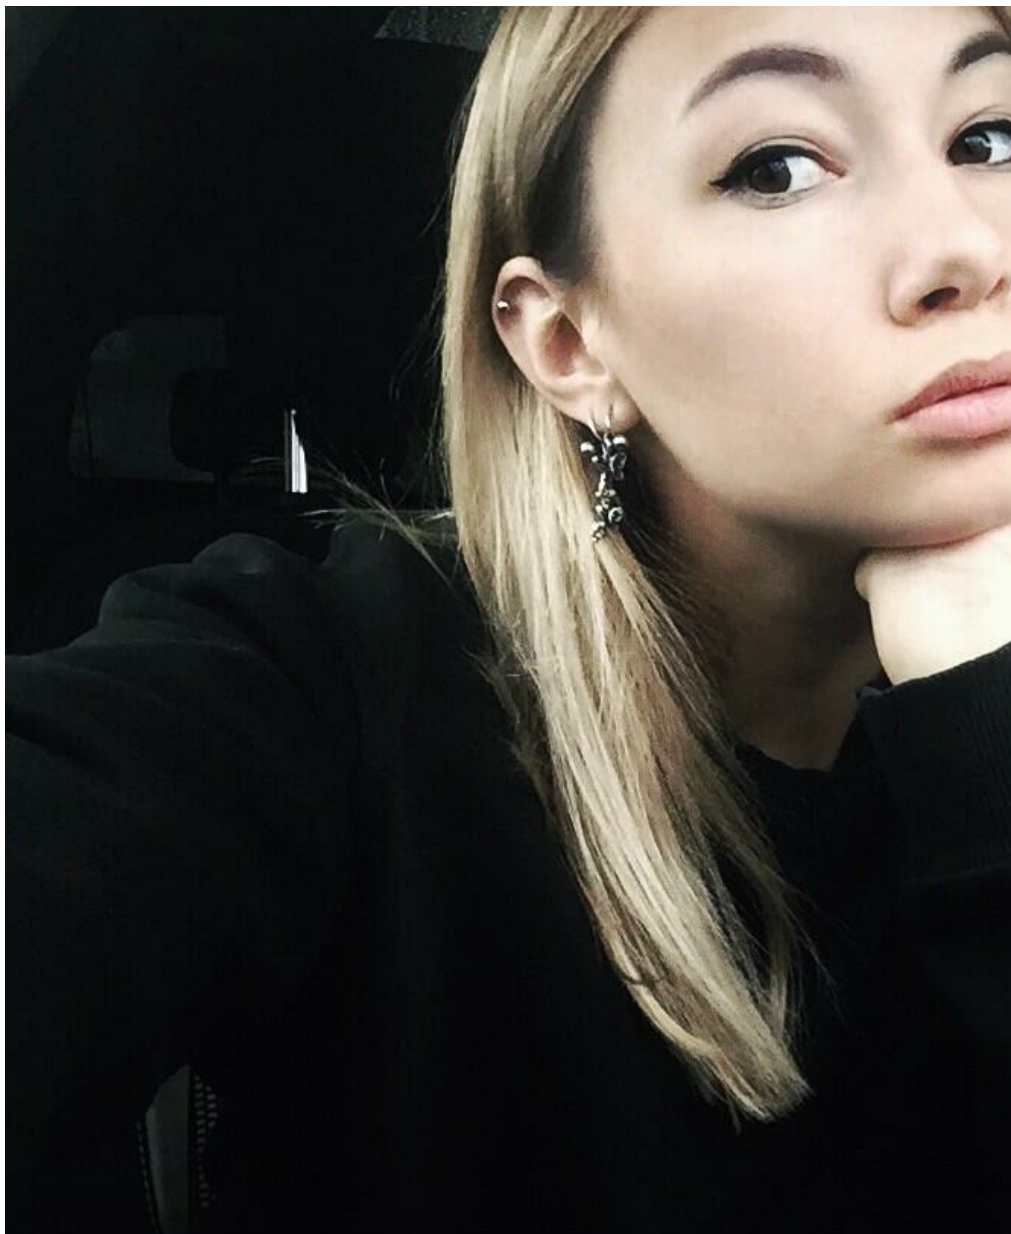

ZANNA SMIRNOVA

altura: 170, peso: 56, pecho: 87, cintura: 63, caderas: 90
<https://podium.im/es/models/zhanna-smirnova>