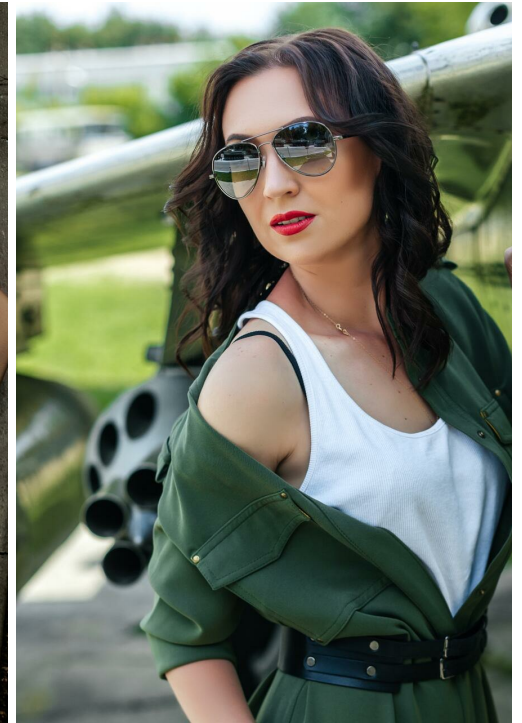

MARIA HOLODKOVA

altura: 165, peso: 49, pecho: 85, cintura: 65, caderas: 89
<https://podium.im/es/models/marija-holodkova>