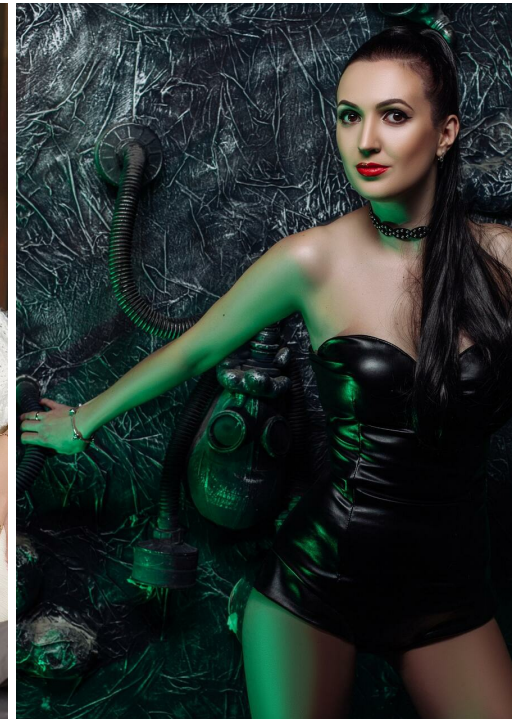

MARIA HOLODKOVA

altura: 165, peso: 49, pecho: 85, cintura: 65, caderas: 89
<https://podium.im/es/models/marija-holodkova>