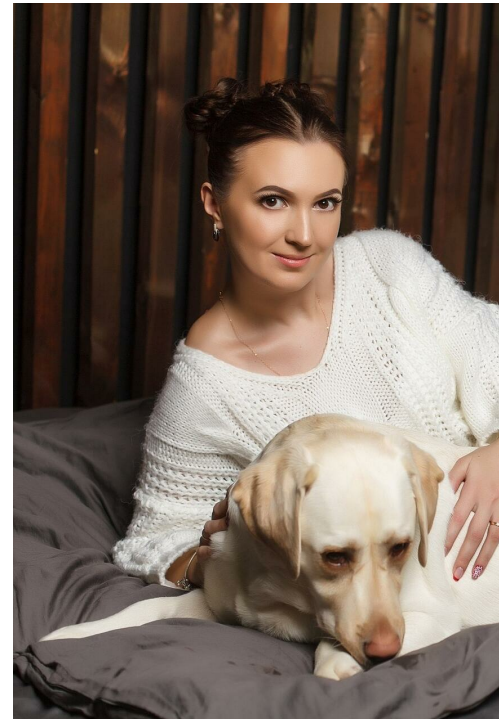

MARIA HOLODKOVA

altura: 165, peso: 49, pecho: 85, cintura: 65, caderas: 89
<https://podium.im/es/models/marija-holodkova>