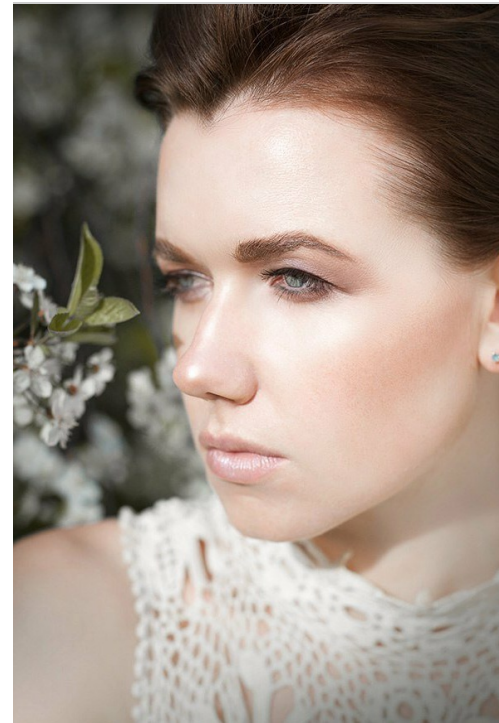

LINKY SKY

рост: 176, вес: 59, грудь: 88, талия: 64, бедра: 93
https://podium.im/es/models/linky_sky