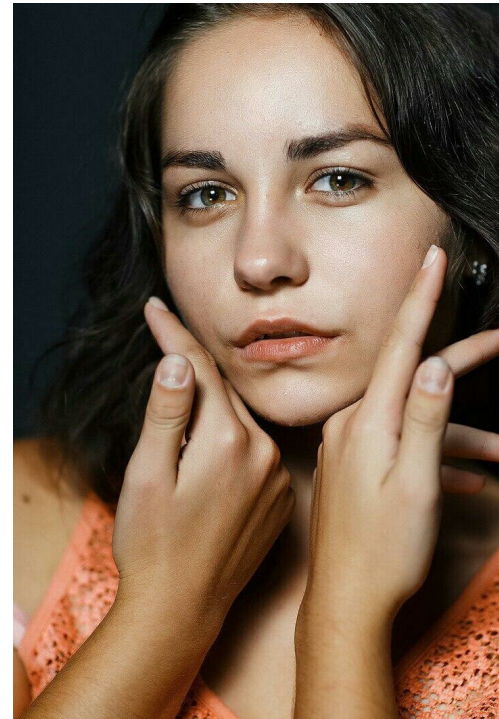

# MARIA POLOZKOVA

altura: 163, peso: 66, pecho: 89, cintura: 69, caderas: 98  
<https://podium.im/es/models/maria-polozkova>