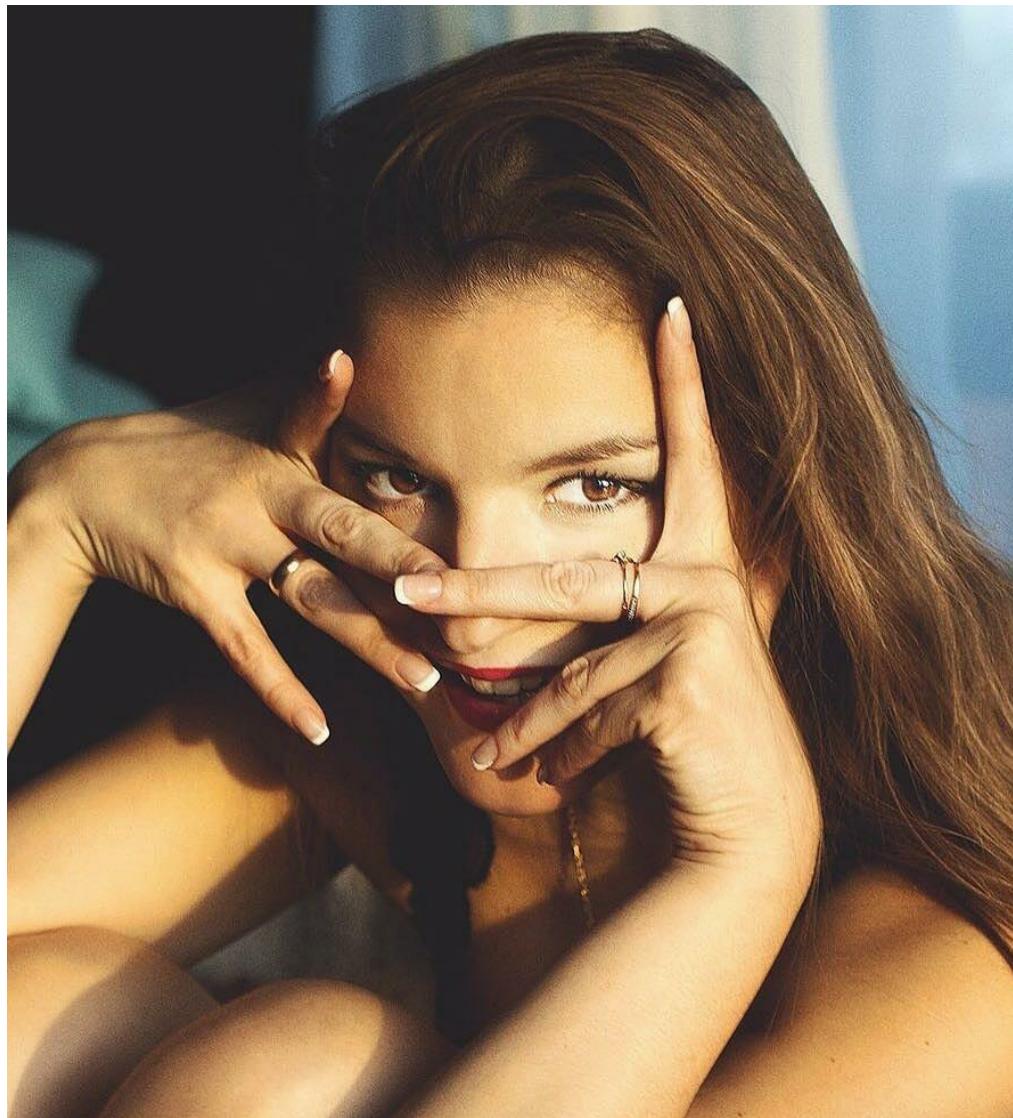

MARIANNA VARFOLOMEEVA

altura: 167, peso: 53, pecho: 90, cintura: 70, caderas: 90
<https://podium.im/es/actors/marianna-varfolomeeva>