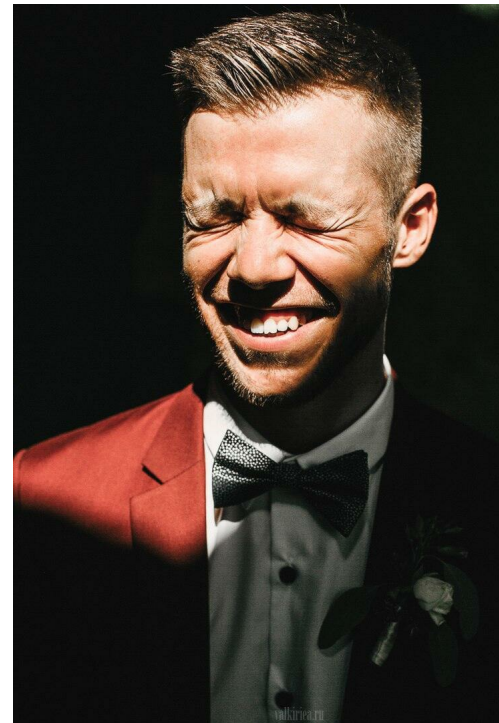

DENIS MULIN

altura: 186, peso: 85, pecho: 102, cintura: 90, caderas: 100
<https://podium.im/es/models/denis-mulin>