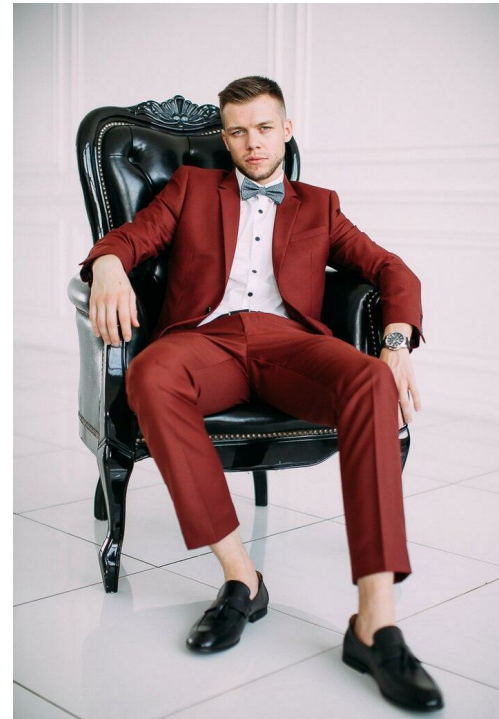

DENIS MULIN

altura: 186, peso: 85, pecho: 102, cintura: 90, caderas: 100
<https://podium.im/es/models/denis-mulin>