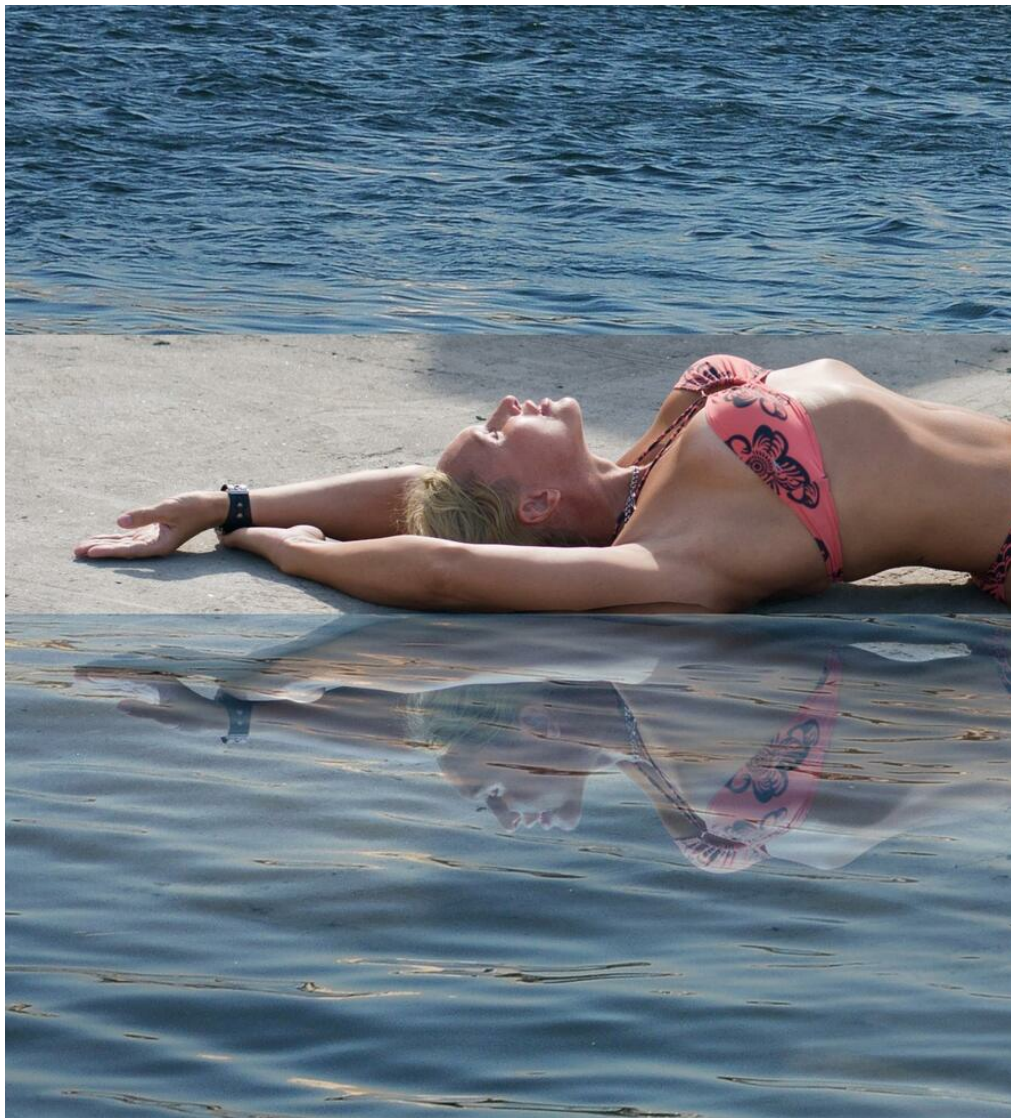

# НАОМИ ЗЛАТОГОРСКАЯ

altura: 174, peso: 68, pecho: 90, cintura: 70, caderas: 90  
<https://podium.im/es/models/mariya-rjabinina>