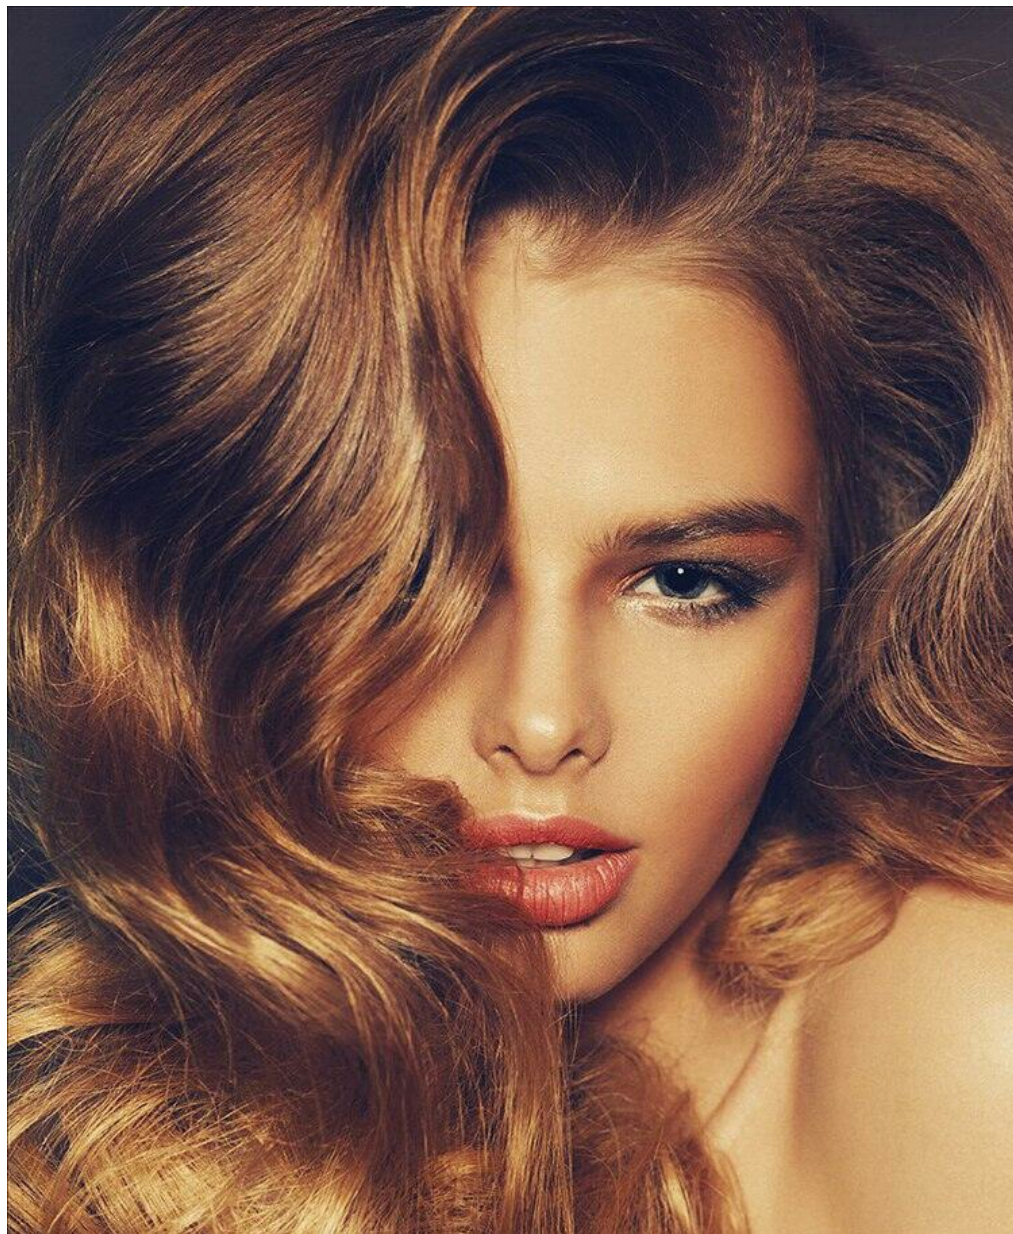

# ALISA KISLAKOVA

altura: 162, peso: 43, pecho: 80, cintura: 56, caderas: 84  
<https://podium.im/es/models/alisa-kisljakova>