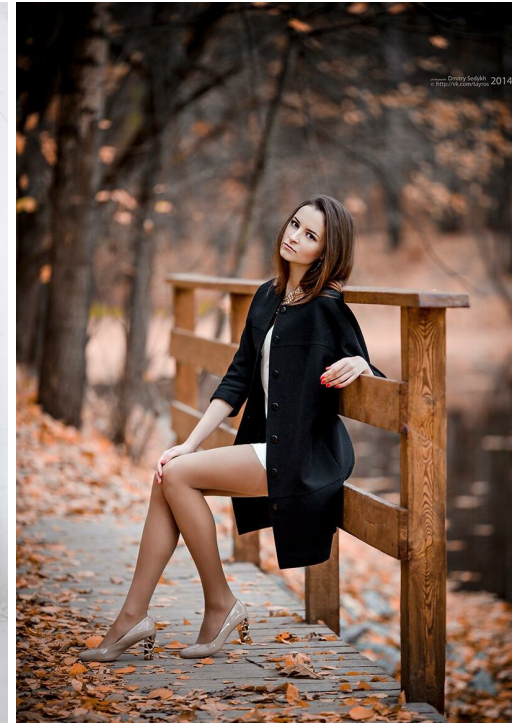

ANASTASIA KOSACHEVA

altura: 175, peso: 53, pecho: 87, cintura: 61, caderas: 91
<https://podium.im/es/models/anastasija-kosacheva>