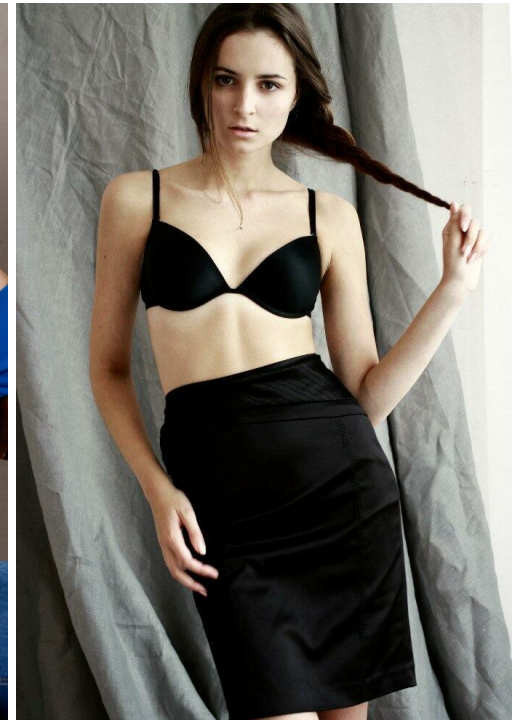

ANASTASIA KOSACHEVA

altura: 175, peso: 53, pecho: 87, cintura: 61, caderas: 91
<https://podium.im/es/models/anastasija-kosacheva>