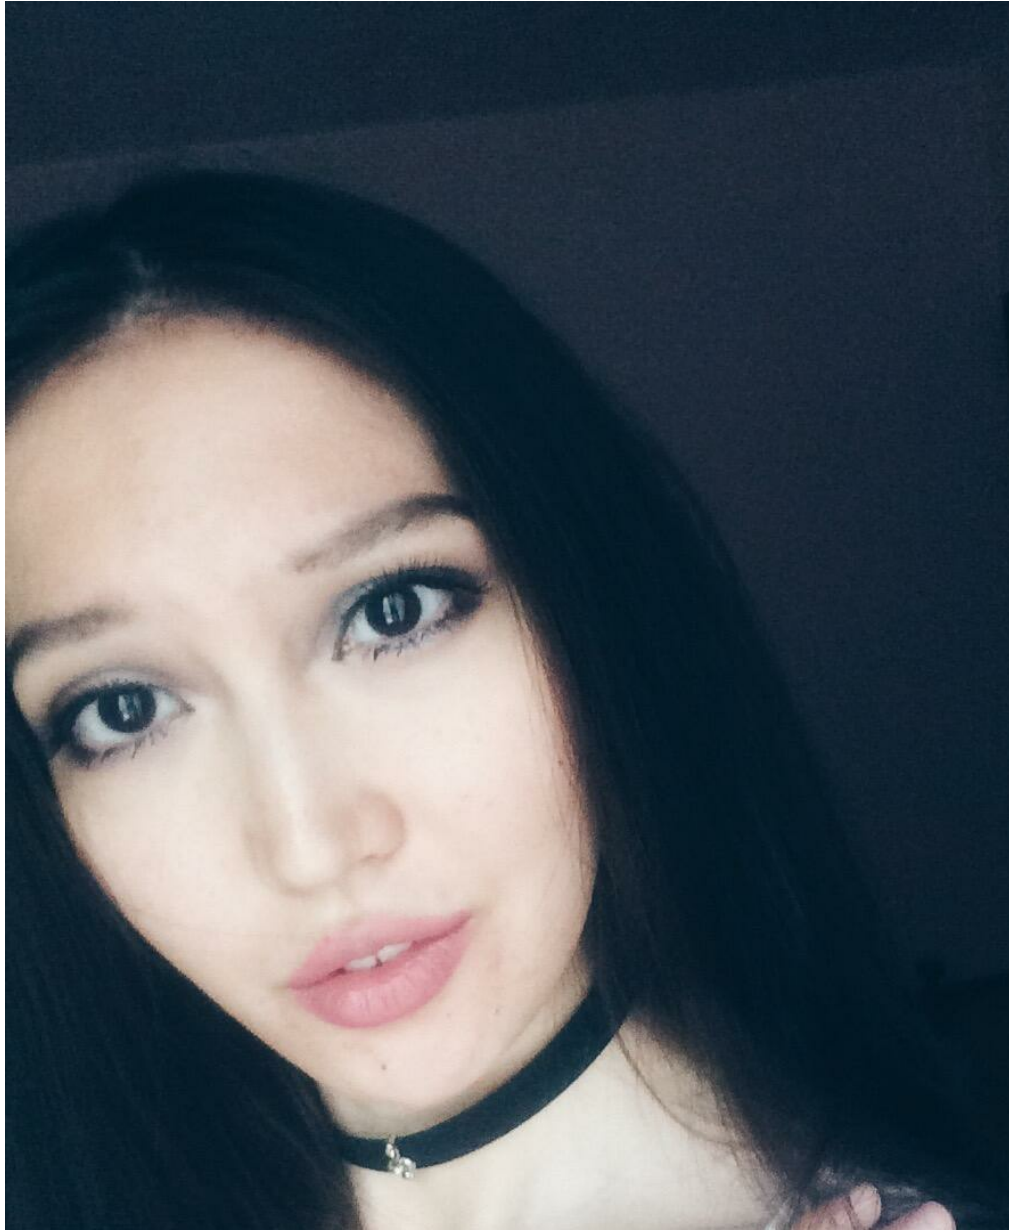

# KARINA S

altura: 178, peso: 50, pecho: 78, cintura: 60, caderas: 89  
<https://podium.im/es/models/karina-s>