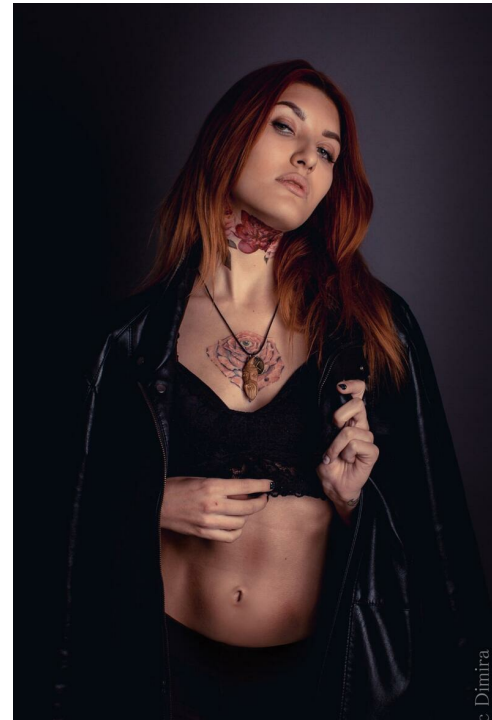

VALERIA ZUBKOVA

Größe: 170, Gewicht: 52, Brust: 83, Taille: 60, Hüfte: 85
<https://podium.im/de/models/valeria-zubkova>

© Doc Dimira

© Dimira

© Doc Dimira