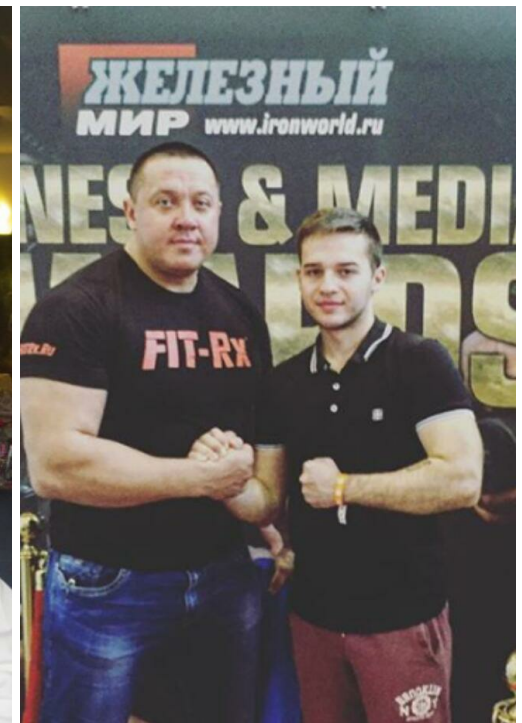

# MIHAIL KALIEDIN

altura: 174, peso: 75, pecho: 90, cintura: 78, caderas: 90  
<https://podium.im/es/models/mihail-kaledin>