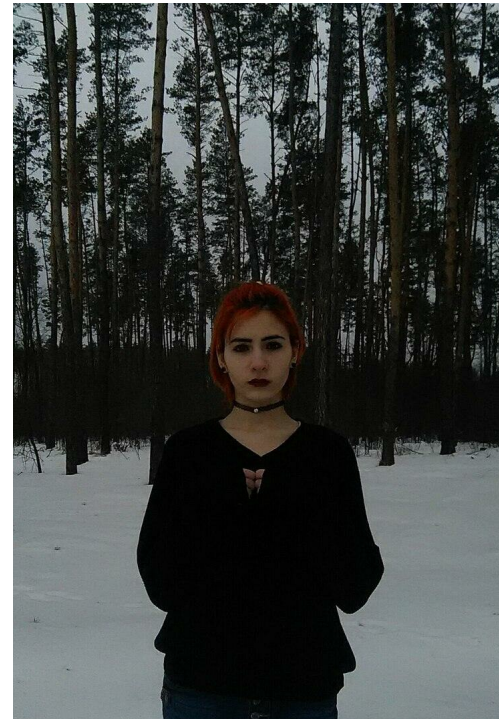

EKATERINA VESELOVSKAA

altura: 172, peso: 50, pecho: 84, cintura: 65, caderas: 85
<https://podium.im/es/models/dreamersienna>