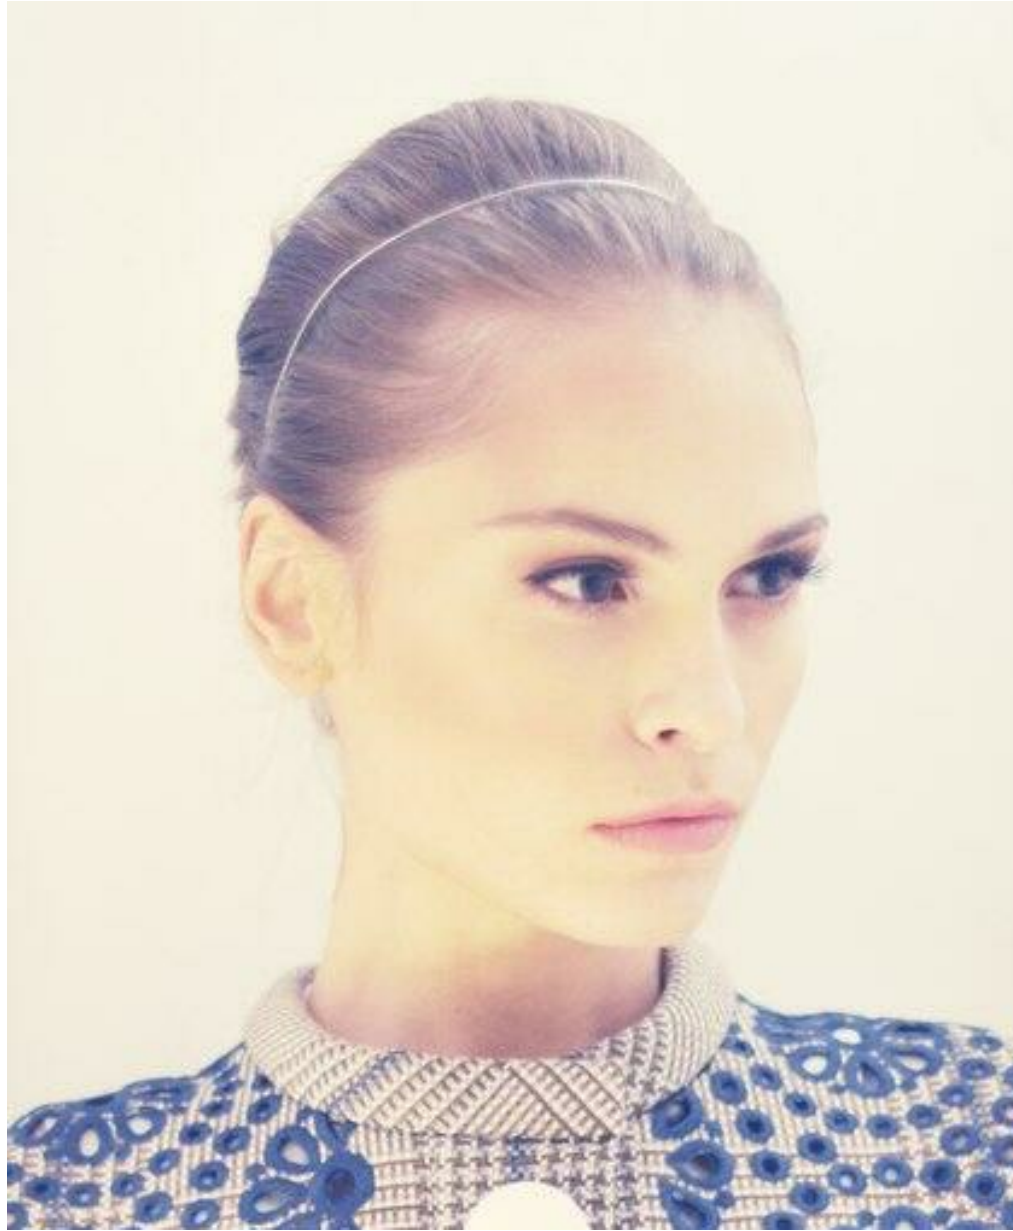

# MASA RENEN

altura: 180, peso: 59, pecho: 90, cintura: 60, caderas: 93  
<https://podium.im/es/models/renen>