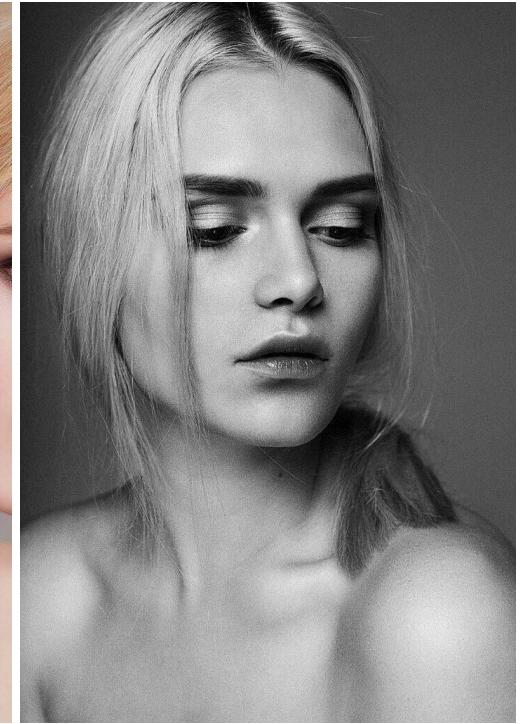

# ELIZAVETA URČENKO

altura: 174, peso: 57, pecho: 87, cintura: 64, caderas: 94  
<https://podium.im/es/models/yurchenko>