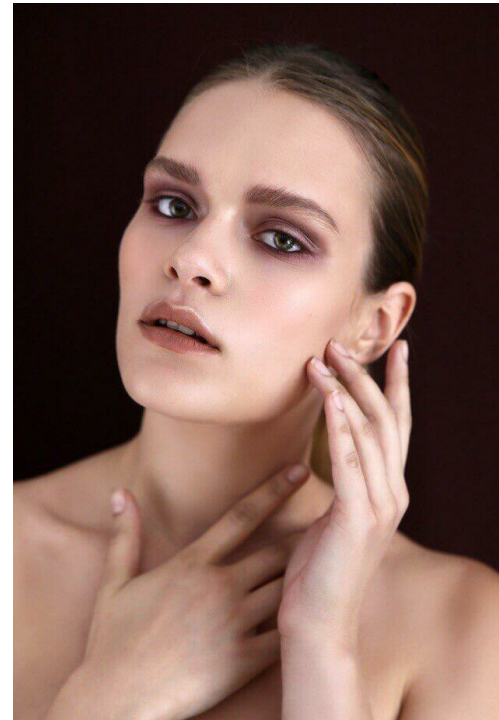

# ELIZAVETA URČENKO

altura: 174, peso: 57, pecho: 87, cintura: 64, caderas: 94  
<https://podium.im/es/models/yurchenko>