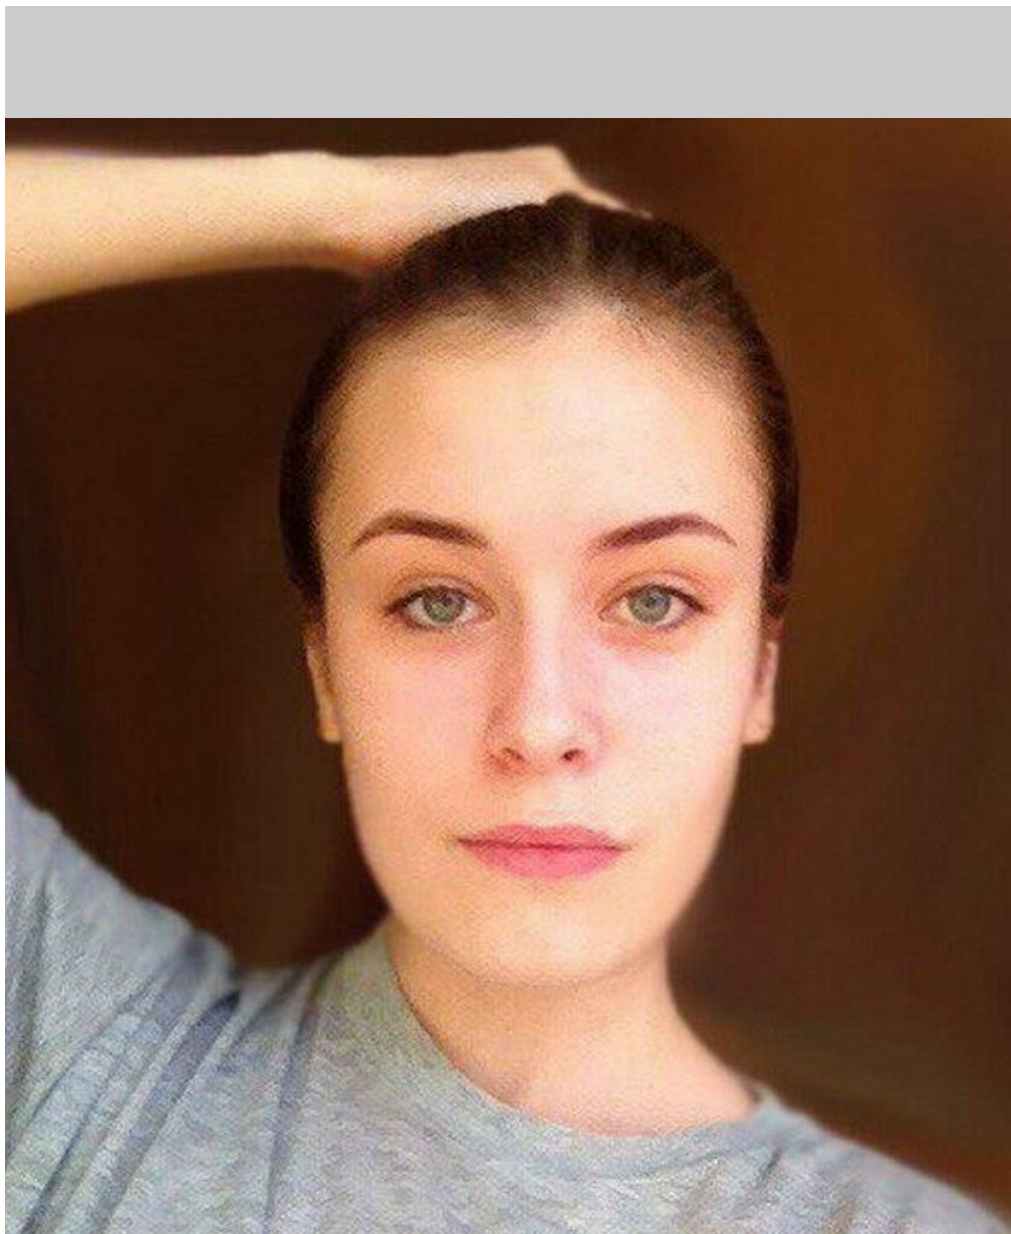

КРИСТИНА ШУБИНА

рост: 177, вес: 55, грудь: 82, талия: 60, бедра: 89
<https://podium.im/es/models/kristina-shubina>