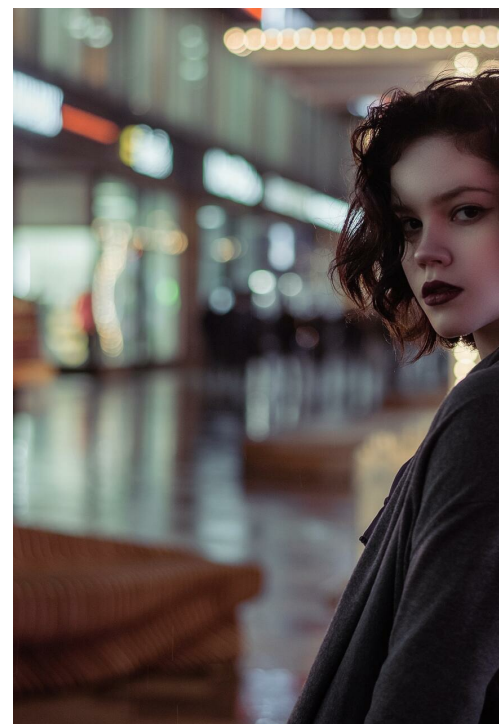

ВИКТОРИЯ ГУЛОВА

рост: 174, вес: 58, грудь: 84, талия: 59, бедра: 89
<https://podium.im/es/models/viktorija-gulova>