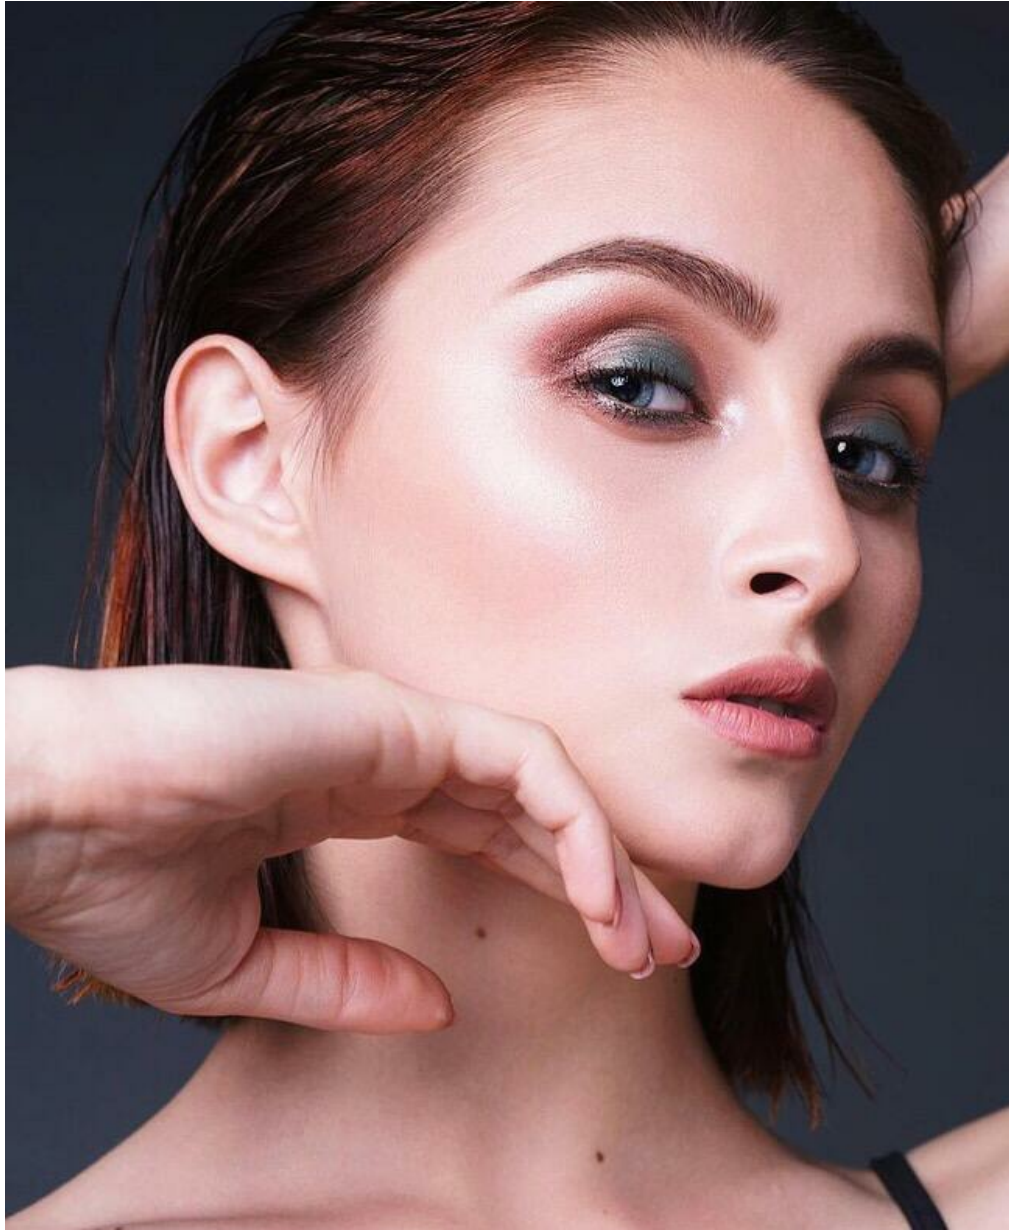

IREN FIS

altura: 165, peso: 49, pecho: 86, cintura: 60, caderas: 91
<https://podium.im/es/models/iren-fis>