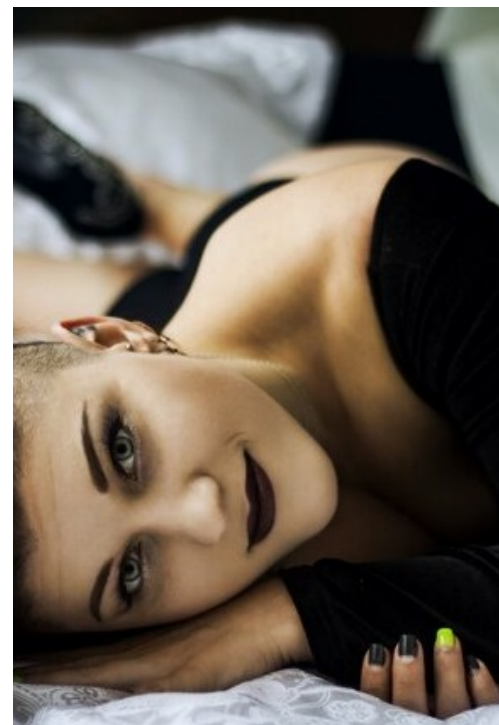

# МАРИЯ СКАКУН

рост: 163, вес: 58, грудь: 90, талия: 65, бедра: 95  
<https://podium.im/es/models/mariaskakun>