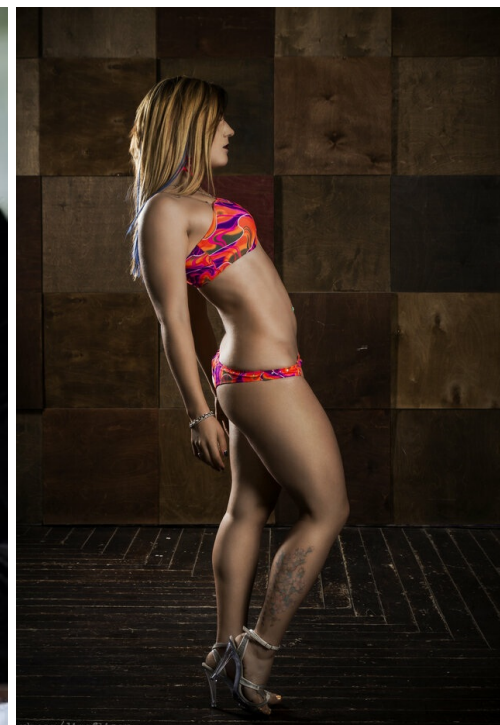

# МАРИЯ СКАКУН

рост: 163, вес: 58, грудь: 90, талия: 65, бедра: 95  
<https://podium.im/es/models/mariaskakun>