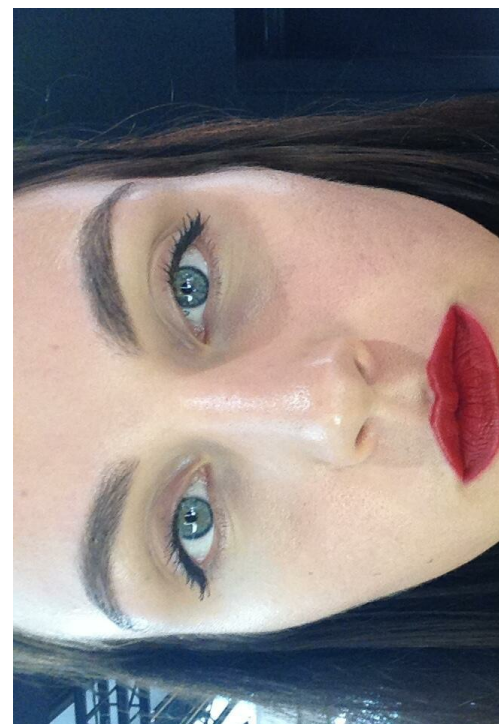

LERI PAZZ

рост: 178, вес: 58, грудь: 95, талия: 60, бедра: 98
<https://podium.im/es/models/leri-pazz>