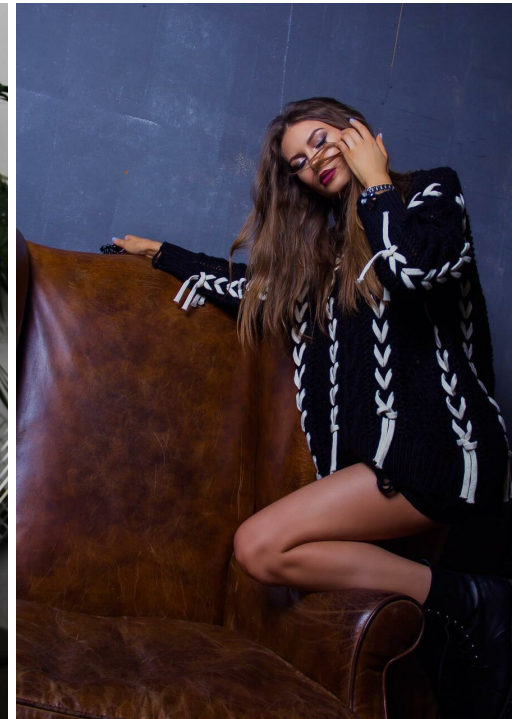

VIKTORIA PRUS

altura: 170, peso: 50, pecho: 87, cintura: 62, caderas: 86
<https://podium.im/es/models/viktoryia-prus>