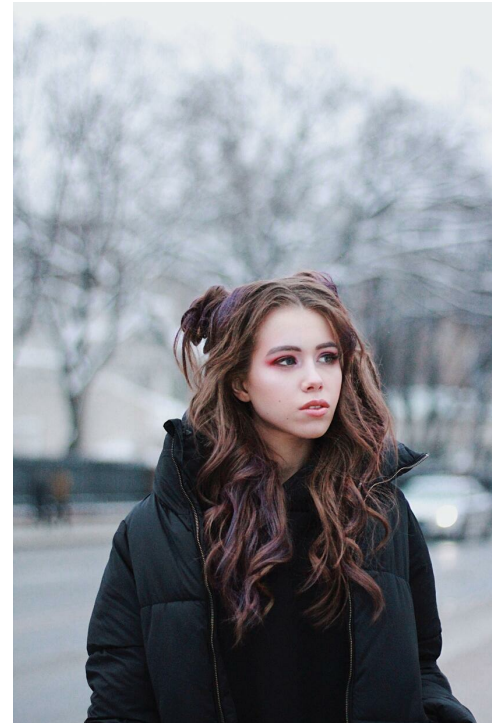

ANASTASIA ISAEVA

altura: 162, peso: 40, pecho: 60, cintura: 30, caderas: 60
<https://podium.im/es/models/nnassie>