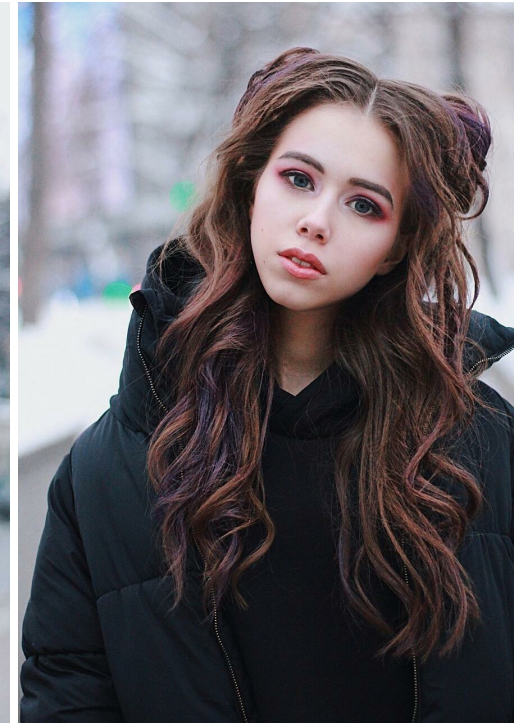

ANASTASIA ISAEVA

altura: 162, peso: 40, pecho: 60, cintura: 30, caderas: 60
<https://podium.im/es/models/nnassie>