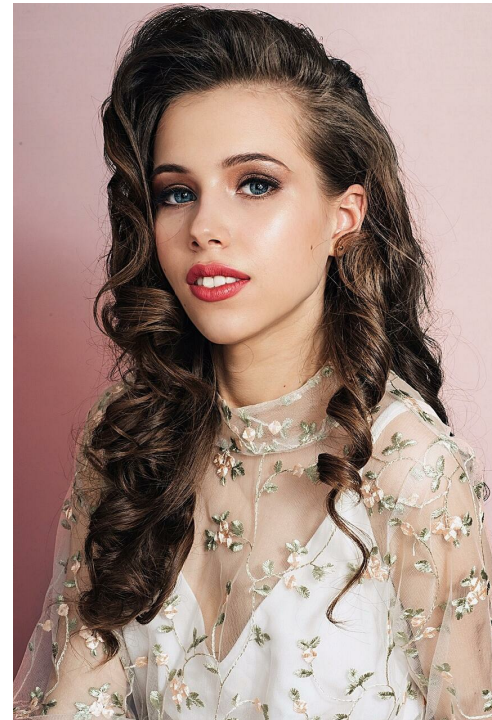

ANASTASIA ISAEVA

altura: 162, peso: 40, pecho: 60, cintura: 30, caderas: 60
<https://podium.im/es/models/nnassie>