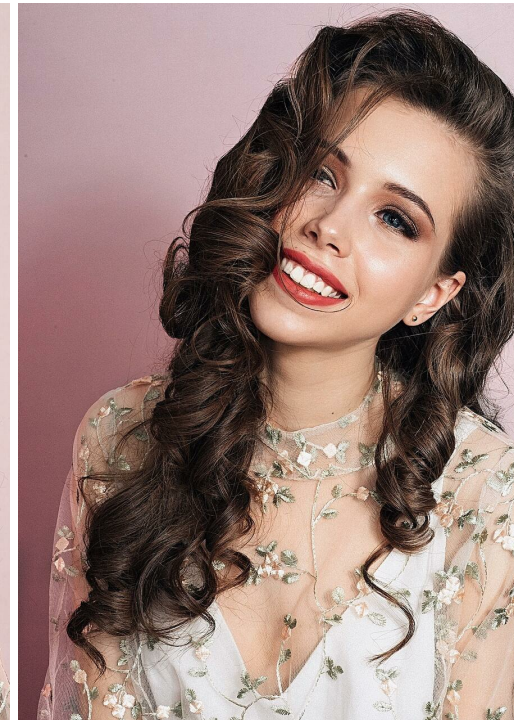

ANASTASIA ISAEVA

altura: 162, peso: 40, pecho: 60, cintura: 30, caderas: 60
<https://podium.im/es/models/nnassie>