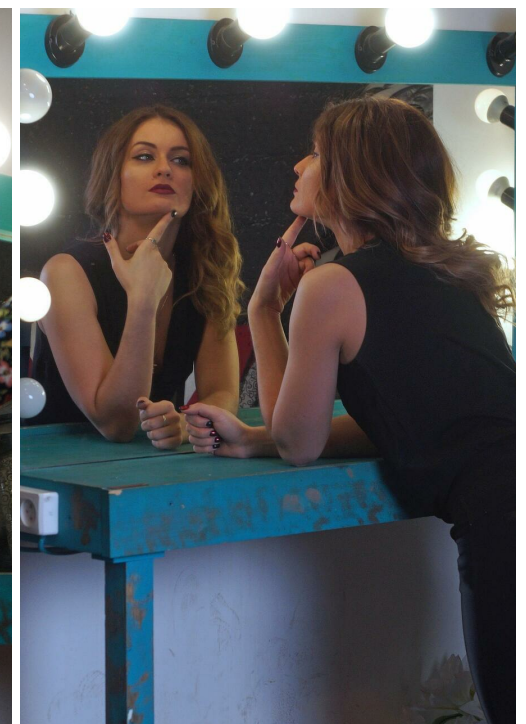

MARINA LITVINOVA

altura: 165, peso: 56, pecho: 88, cintura: 62, caderas: 91
<https://podium.im/es/models/marina-sol>