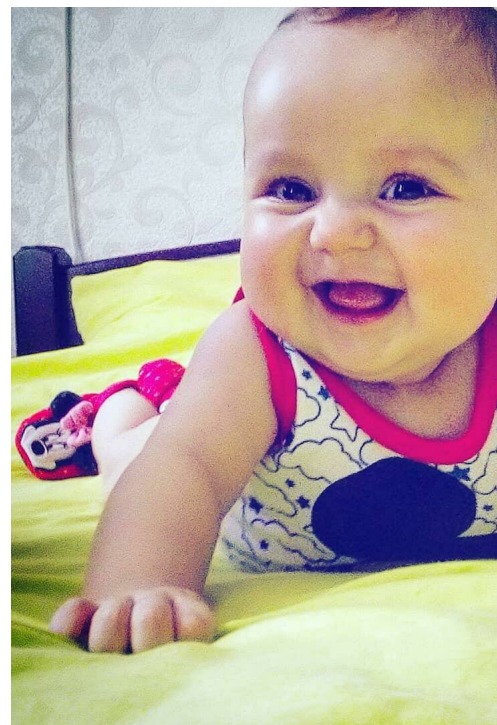

VASILINA MALAJ

altura: 161, peso: 45, pecho: 90, cintura: 60, caderas: 90
<https://podium.im/es/models/vasilina-malaj>