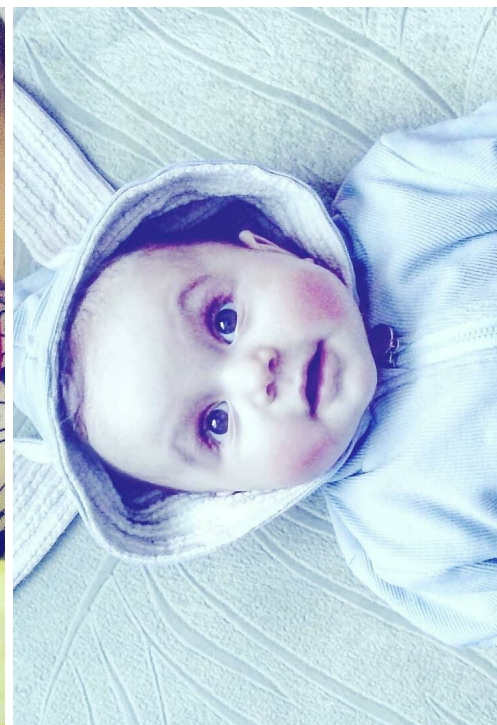

VASILINA MALAJ

altura: 161, peso: 45, pecho: 90, cintura: 60, caderas: 90
<https://podium.im/es/models/vasilina-malaj>