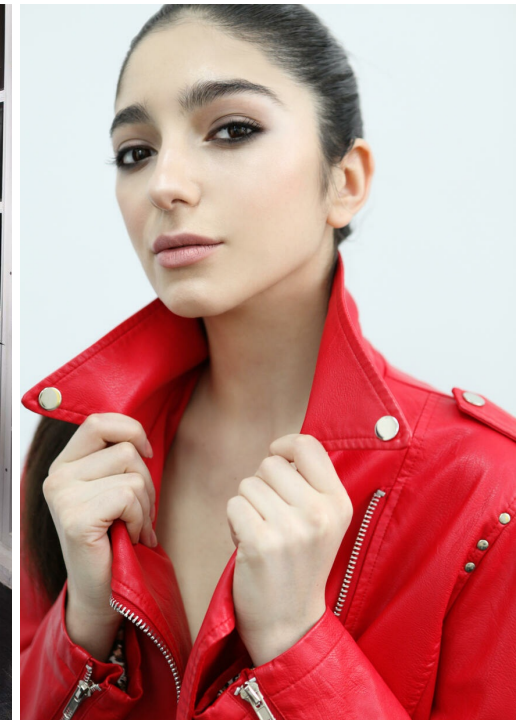

LOLITA KIRAKOSOVA

altura: 173, peso: 52, pecho: 85, cintura: 64, caderas: 90
<https://podium.im/es/models/lolitakir>